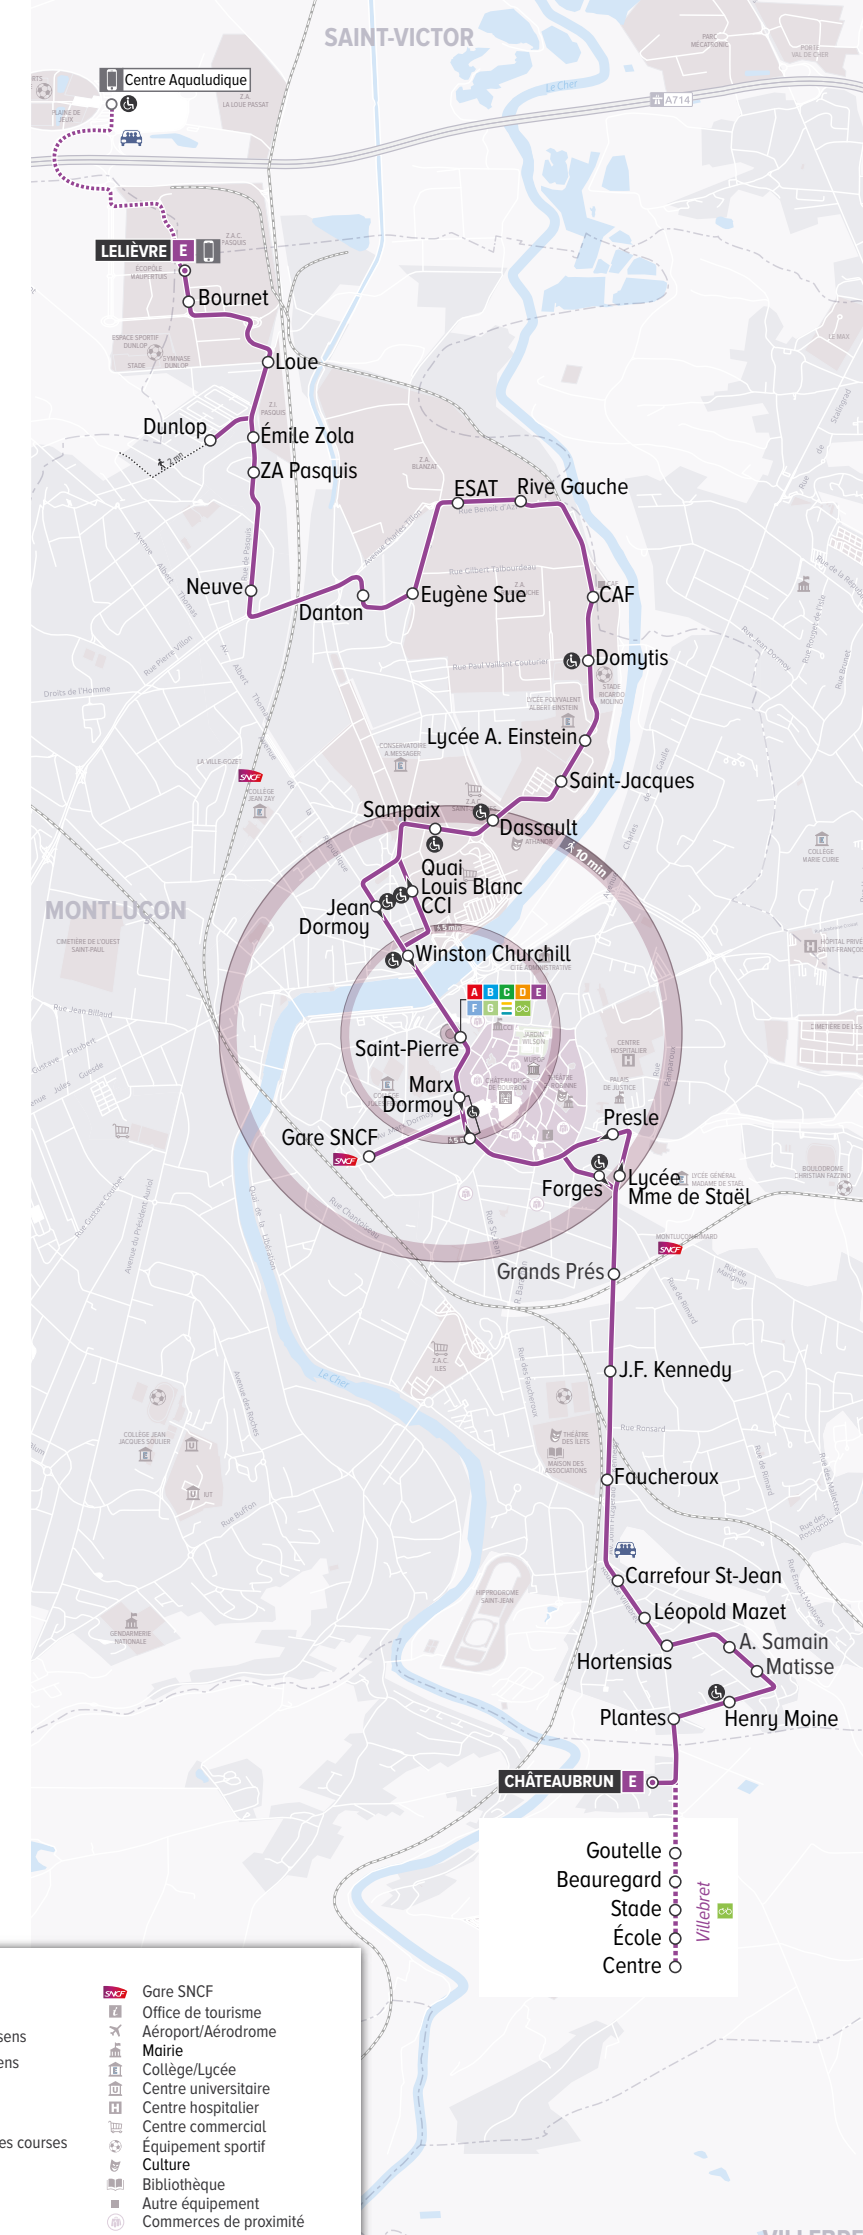

LUNDI À VENDREDI VACANCES SCOLAIRES

VILLEBRET	Goutelle	-	-																																	
	Beaugard	-	-																																	
	Stade	-	-																																	
	École	-	-																																	
	Centre	-	-																																	
LAVALT-STE-A.	Châteaubrun	7:20	8:00	De 6h à 7h30 Transport à la demande dédié aux actifs De 9h à 12h et de 14h à 17h Offre complémentaire en Transport à la demande De 19h à 21h30 Transport à la demande dédié aux actifs																																
Plantes	7:21	8:01																																		
Henry Moine	7:22	8:02																																		
Matisse	7:22	8:02																																		
A. Samain	7:23	8:03																																		
Hortensias	7:24	8:04																																		
Léopold Mazet	7:24	8:04																																		
Carrefour Saint-Jean	7:25	8:05																																		
Faucheroux	7:26	8:06																																		
J.F.Kennedy	7:27	8:07																																		
Grands Prés	7:28	8:08																																		
Lycée Mme de Staël	7:30	8:09																																		
Presle	7:31	8:10																																		
Marx Dormoy	7:33	8:12																																		
Gare SNCF	7:36	-																																		
Saint-Pierre	7:40	8:14																																		
Quai Louis Blanc CCI	-	8:16																																		
Sampaix	-	8:18																																		
Dassault	7:43	8:19																																		
Saint-Jacques	7:44	8:20																																		
Lycée A.Einstein	7:45	8:21																																		
Domytis	7:46	8:22																																		
CAF	7:46	8:22																																		
Rive Gauche	7:48	8:24																																		
ESAT	7:48	8:24																																		
Eugène Sue	7:49	8:25																																		
Danton	7:50	8:26																																		
Neuve	7:52	8:28																																		
ZA Pasquis	7:53	8:29																																		
Emile Zola (Pasquis)	7:54	8:30																																		
Dunlop	7:55	8:31																																		
La Loue	7:56	8:32																																		
Bournet	7:58	8:34																																		
Lelièvre	7:59	8:35																																		
Centre Aqualudique	-	-																																		

14:24* circule uniquement le mercredi 14:24* Ne circule pas le mercredi

OFFRES COMPLÉMENTAIRES AUX LIGNES RÉGULIÈRES

Le transport à la demande

Réservation

- Du lundi au samedi entre 08h00 et 18h00
- Possible jusqu'à 2h avant votre déplacement. Si vous souhaitez réserver un voyage pour un lundi, contactez-nous au plus tard le samedi
- Par téléphone au **04 70 29 03 29**
- Sur le site **www.maelis.eu**

Tarification Maelis applicable à bord

- Tous les titres de transport du réseau Maelis sont acceptés sur le service à la demande.

Du lundi au samedi toute l'année

- **TAD Actifs** DEPUIS L'UN DES ARRÊTS DE LA LIGNE E

Fonctionne de 6h00 à 7h30 puis de 19h00 à 21h30
Prise en charge depuis un des arrêts des lignes A, B, C, D, E, F et G
Dépose à un arrêt Pôle de correspondance Zone 1

CORRESPONDANCES EN GARE

ten SNCF

LÉGENDE

- Arrêt desservi dans les deux sens
- Arrêt desservi dans un seul sens
- Correspondance
- Terminus
- Itinéraire desservi sur certaines courses
- - - Limite communale
- ==== Voies ferrées
- ✈ Aires de covoiturage
- 🏠 Gare SNCF
- 🏛 Office de tourisme
- ✈ Aéroport/Aérodrome
- 🏛 Mairie
- 🎓 Collège/Lycée
- 🏛 Centre universitaire
- 🏛 Centre hospitalier
- 🏛 Centre commercial
- 🏃 Équipement sportif
- 🏛 Culture
- 📖 Bibliothèque
- 🏠 Autre équipement
- 🏪 Commerces de proximité