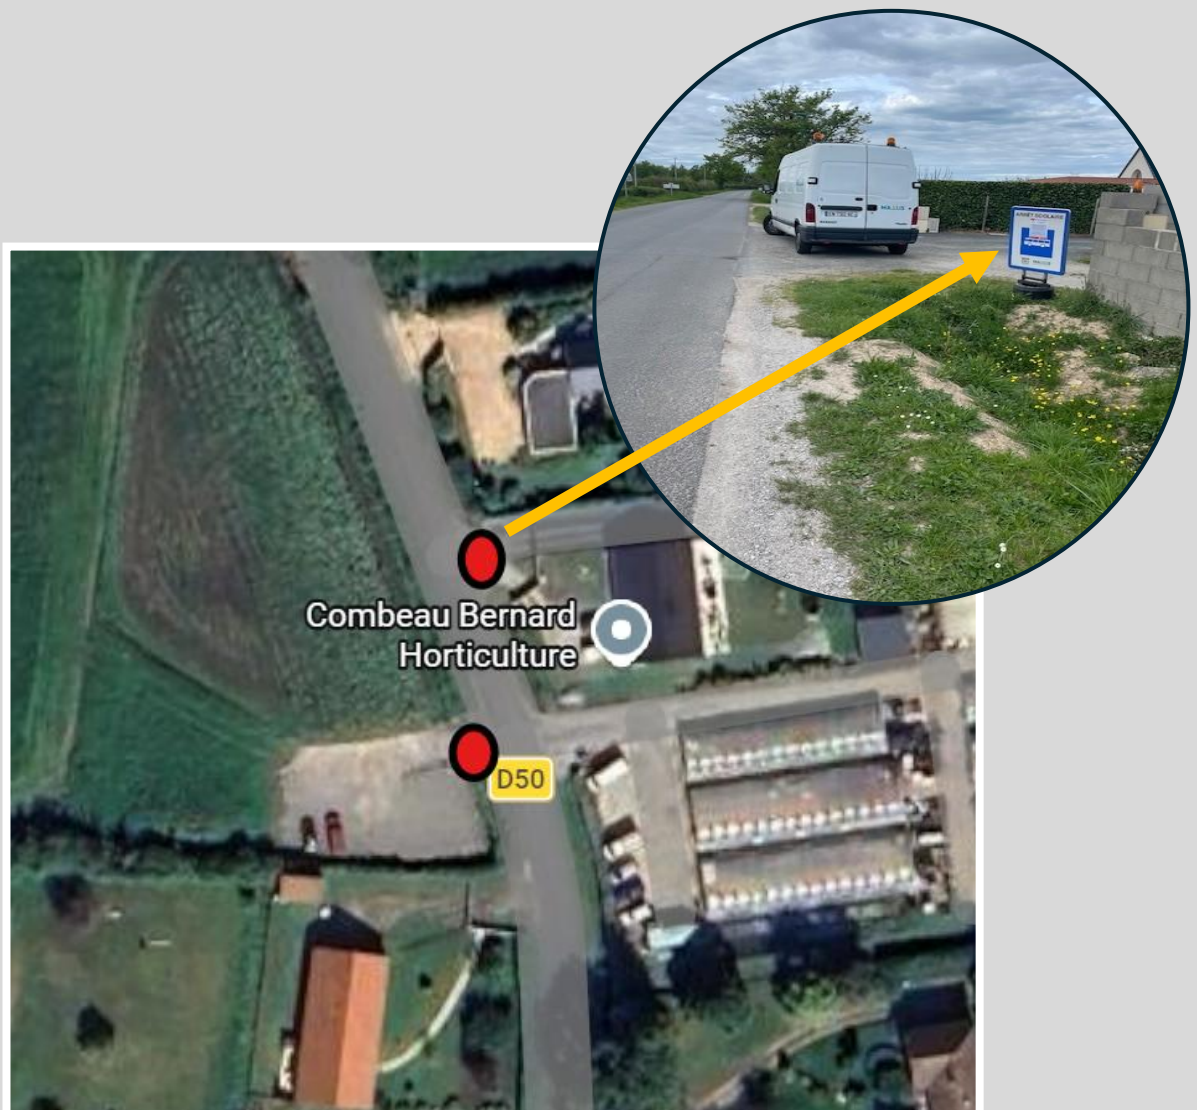

S9

ARRÊT PROVISOIRE LIGNE S9

Afin d'améliorer la desserte de la ligne S9, cet arrêt est ajouté provisoirement à la ligne.

Il s'agit d'un arrêt provisoire en phase d'expérimentation.

04 70 05 02 67

www.maelis.eu

MAELIS
MONTLUÇON COMMUNAUTÉ MOBILITÉ