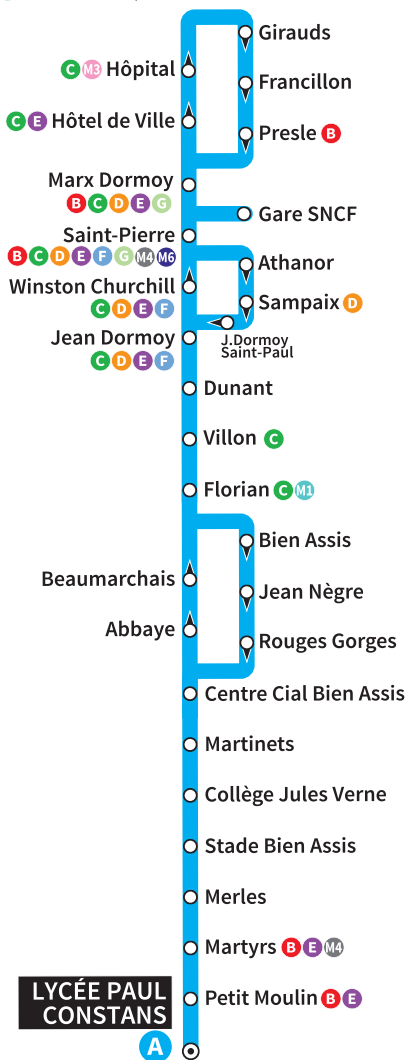

Lycée Paul Constans

Horaires valables à compter du 31 août 2020

15
min

Fréquence de 15 minutes
en heure de pointe