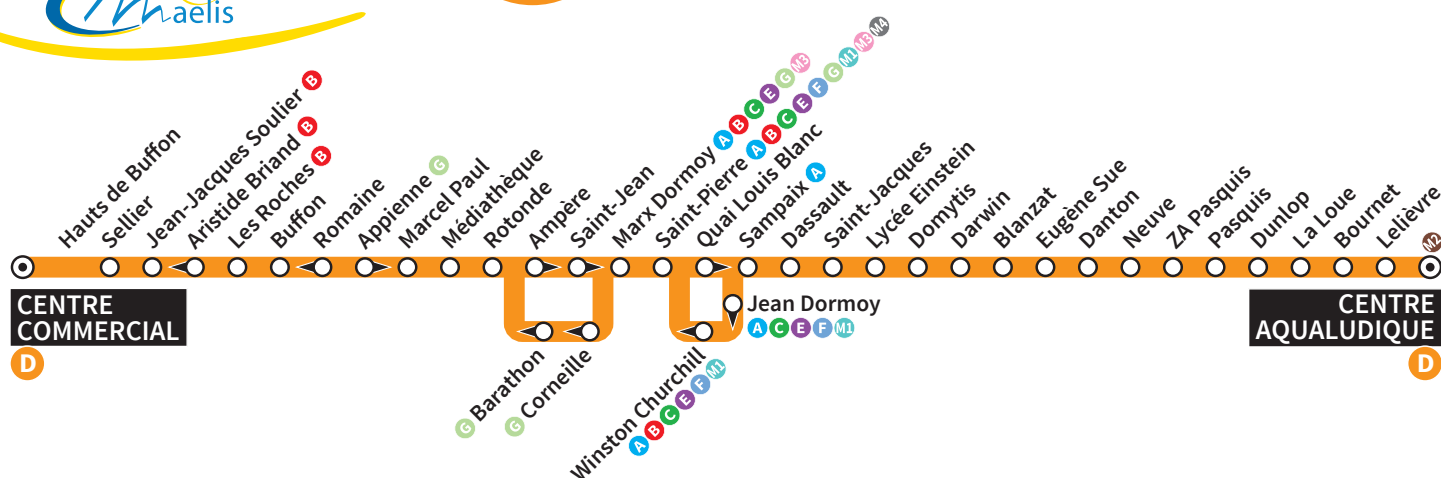

CENTRE COMMERCIAL

CENTRE AQUALUDIQUE

A partir du 27 août 2018

Du lundi au vendredi en période scolaire

CENTRE COMMERCIAL > CENTRE AQUALUDIQUE

CENTRE COMMERCIAL	6:30	7:17	7:52	8:45	9:30	10:15	11:00	12:02	12:42	13:32	14:15	15:05	15:44	16:35	17:20	18:11
HAUTS DE BUFFON	6:31	7:18	7:53	8:46	9:31	10:16	11:01	12:03	12:43	13:33	14:16	15:06	15:45	16:36	17:21	18:12
SELLIER	6:33	7:20	7:55	8:48	9:33	10:18	11:03	12:05	12:45	13:35	14:18	15:08	15:47	16:38	17:23	18:14
JEAN JACQUES SOULIER	6:35	7:22	7:57	8:50	9:35	10:20	11:05	12:07	12:47	13:37	14:20	15:10	15:49	16:40	17:25	18:16
LES ROCHES	6:37	7:24	7:59	8:52	9:37	10:22	11:07	12:09	12:49	13:39	14:22	15:12	15:51	16:42	17:27	18:18
BUFFON	6:38	7:25	8:00	8:53	9:38	10:23	11:08	12:10	12:50	13:40	14:23	15:13	15:52	16:43	17:28	18:19
APPIENNE	6:39	7:26	8:01	8:54	9:39	10:24	11:09	12:11	12:51	13:41	14:24	15:14	15:53	16:44	17:30	18:21
MARCEL PAUL	6:40	7:27	8:02	8:55	9:40	10:25	11:10	12:12	12:52	13:42	14:25	15:15	15:54	16:45	17:31	18:22
MEDIATHEQUE	6:41	7:29	8:04	8:56	9:41	10:26	11:11	12:14	12:54	13:44	14:27	15:17	15:56	16:47	17:33	18:24
ROTONDE	6:42	7:30	8:05	8:57	9:42	10:27	11:12	12:15	12:55	13:45	14:28	15:18	15:57	16:48	17:34	18:25
AMPERE	6:43	7:31	8:06	8:58	9:43	10:28	11:13	12:16	12:56	13:46	14:29	15:19	15:58	16:49	17:35	18:26
SAINT JEAN	6:44	7:32	8:07	8:59	9:44	10:29	11:14	12:17	12:57	13:47	14:30	15:20	15:59	16:50	17:36	18:27
MARX DORMOY	6:45	7:33	8:08	9:00	9:45	10:30	11:15	12:18	12:58	13:48	14:31	15:21	16:00	16:51	17:37	18:28
SAINT PIERRE	6:47	7:35	8:10	9:02	9:47	10:32	11:17	12:20	13:00	13:50	14:33	15:23	16:02	16:53	17:39	18:30
QUAI LOUIS BLANC	6:50	7:38	8:13	9:05	9:50	10:35	11:20	12:23	13:03	13:53	14:36	15:26	16:05	16:56	17:42	18:33
SAMPAIX	6:51	7:39	8:14	9:06	9:51	10:36	11:21	12:24	13:04	13:54	14:37	15:27	16:06	16:57	17:43	18:34
DASSAULT	6:52	7:40	8:15	9:07	9:52	10:37	11:22	12:25	13:05	13:55	14:38	15:28	16:07	16:58	17:44	18:35
SAINT JACQUES	6:53	7:41	8:16	9:08	9:53	10:38	11:23	12:26	13:06	13:56	14:39	15:29	16:08	16:59	17:45	18:36
LYCEE EINSTEIN	6:54	7:42	8:17	9:09	9:54	10:39	11:24	12:27	13:07	13:57	14:40	15:30	16:09	17:00	17:46	18:37
DOMYTIS	6:55	7:43	8:18	9:10	9:55	10:40	11:25	12:28	13:08	13:58	14:41	15:31	16:10	17:01	17:47	18:38
DARWIN	6:56	7:44	8:19	9:11	9:56	10:41	11:26	12:29	13:09	13:59	14:42	15:32	16:12	17:02	17:48	18:39
BLANZAT	6:57	7:45	8:20	9:12	9:57	10:42	11:27	12:30	13:10	14:00	14:43	15:33	16:13	17:03	17:49	18:40
EUGENE SUE	6:58	7:46	8:21	9:13	9:58	10:43	11:28	12:31	13:11	14:01	14:44	15:34	16:14	17:04	17:50	18:41
DANTON	6:58	7:46	8:21	9:13	9:58	10:43	11:28	12:31	13:11	14:01	14:44	15:34	16:14	17:04	17:50	18:41
NEUVE	7:00	7:48	8:23	9:15	10:00	10:45	11:30	12:33	13:13	14:03	14:46	15:36	16:16	17:06	17:52	18:43
ZA PASQUIS	7:02	7:50	8:25	9:17	10:02	10:47	11:32	12:35	13:15	14:05	14:48	15:38	16:18	17:08	17:54	18:45
PASQUIS	7:03	7:51	8:26	9:18	10:03	10:48	11:33	12:36	13:16	14:06	14:49	15:39	16:19	17:09	17:55	18:46
DUNLOP	7:04	7:52	8:27	9:19	10:04	10:49	11:34	12:37	13:17	14:07	14:50	15:40	16:20	17:10	17:56	18:47
LA LOUE	7:05	7:53	8:28	9:20	10:05	10:50	11:35	12:38	13:18	14:08	14:51	15:41	16:21	17:11	17:57	-
BOURNET	7:06	7:54	8:29	9:21	10:06	10:51	11:36	12:39	13:19	14:09	14:52	15:42	16:22	17:12	17:58	-
LELIEVRE	7:07	7:55	8:30	9:22	10:07	10:52	11:37	12:40	13:20	14:10	14:53	15:43	16:23	17:13	17:59	-
CENTRE AQUALUDIQUE	7:10	7:58	8:33	9:25	10:10	10:55	11:40	12:43	13:23	14:13	14:56	15:46	16:26	17:16	18:02	-