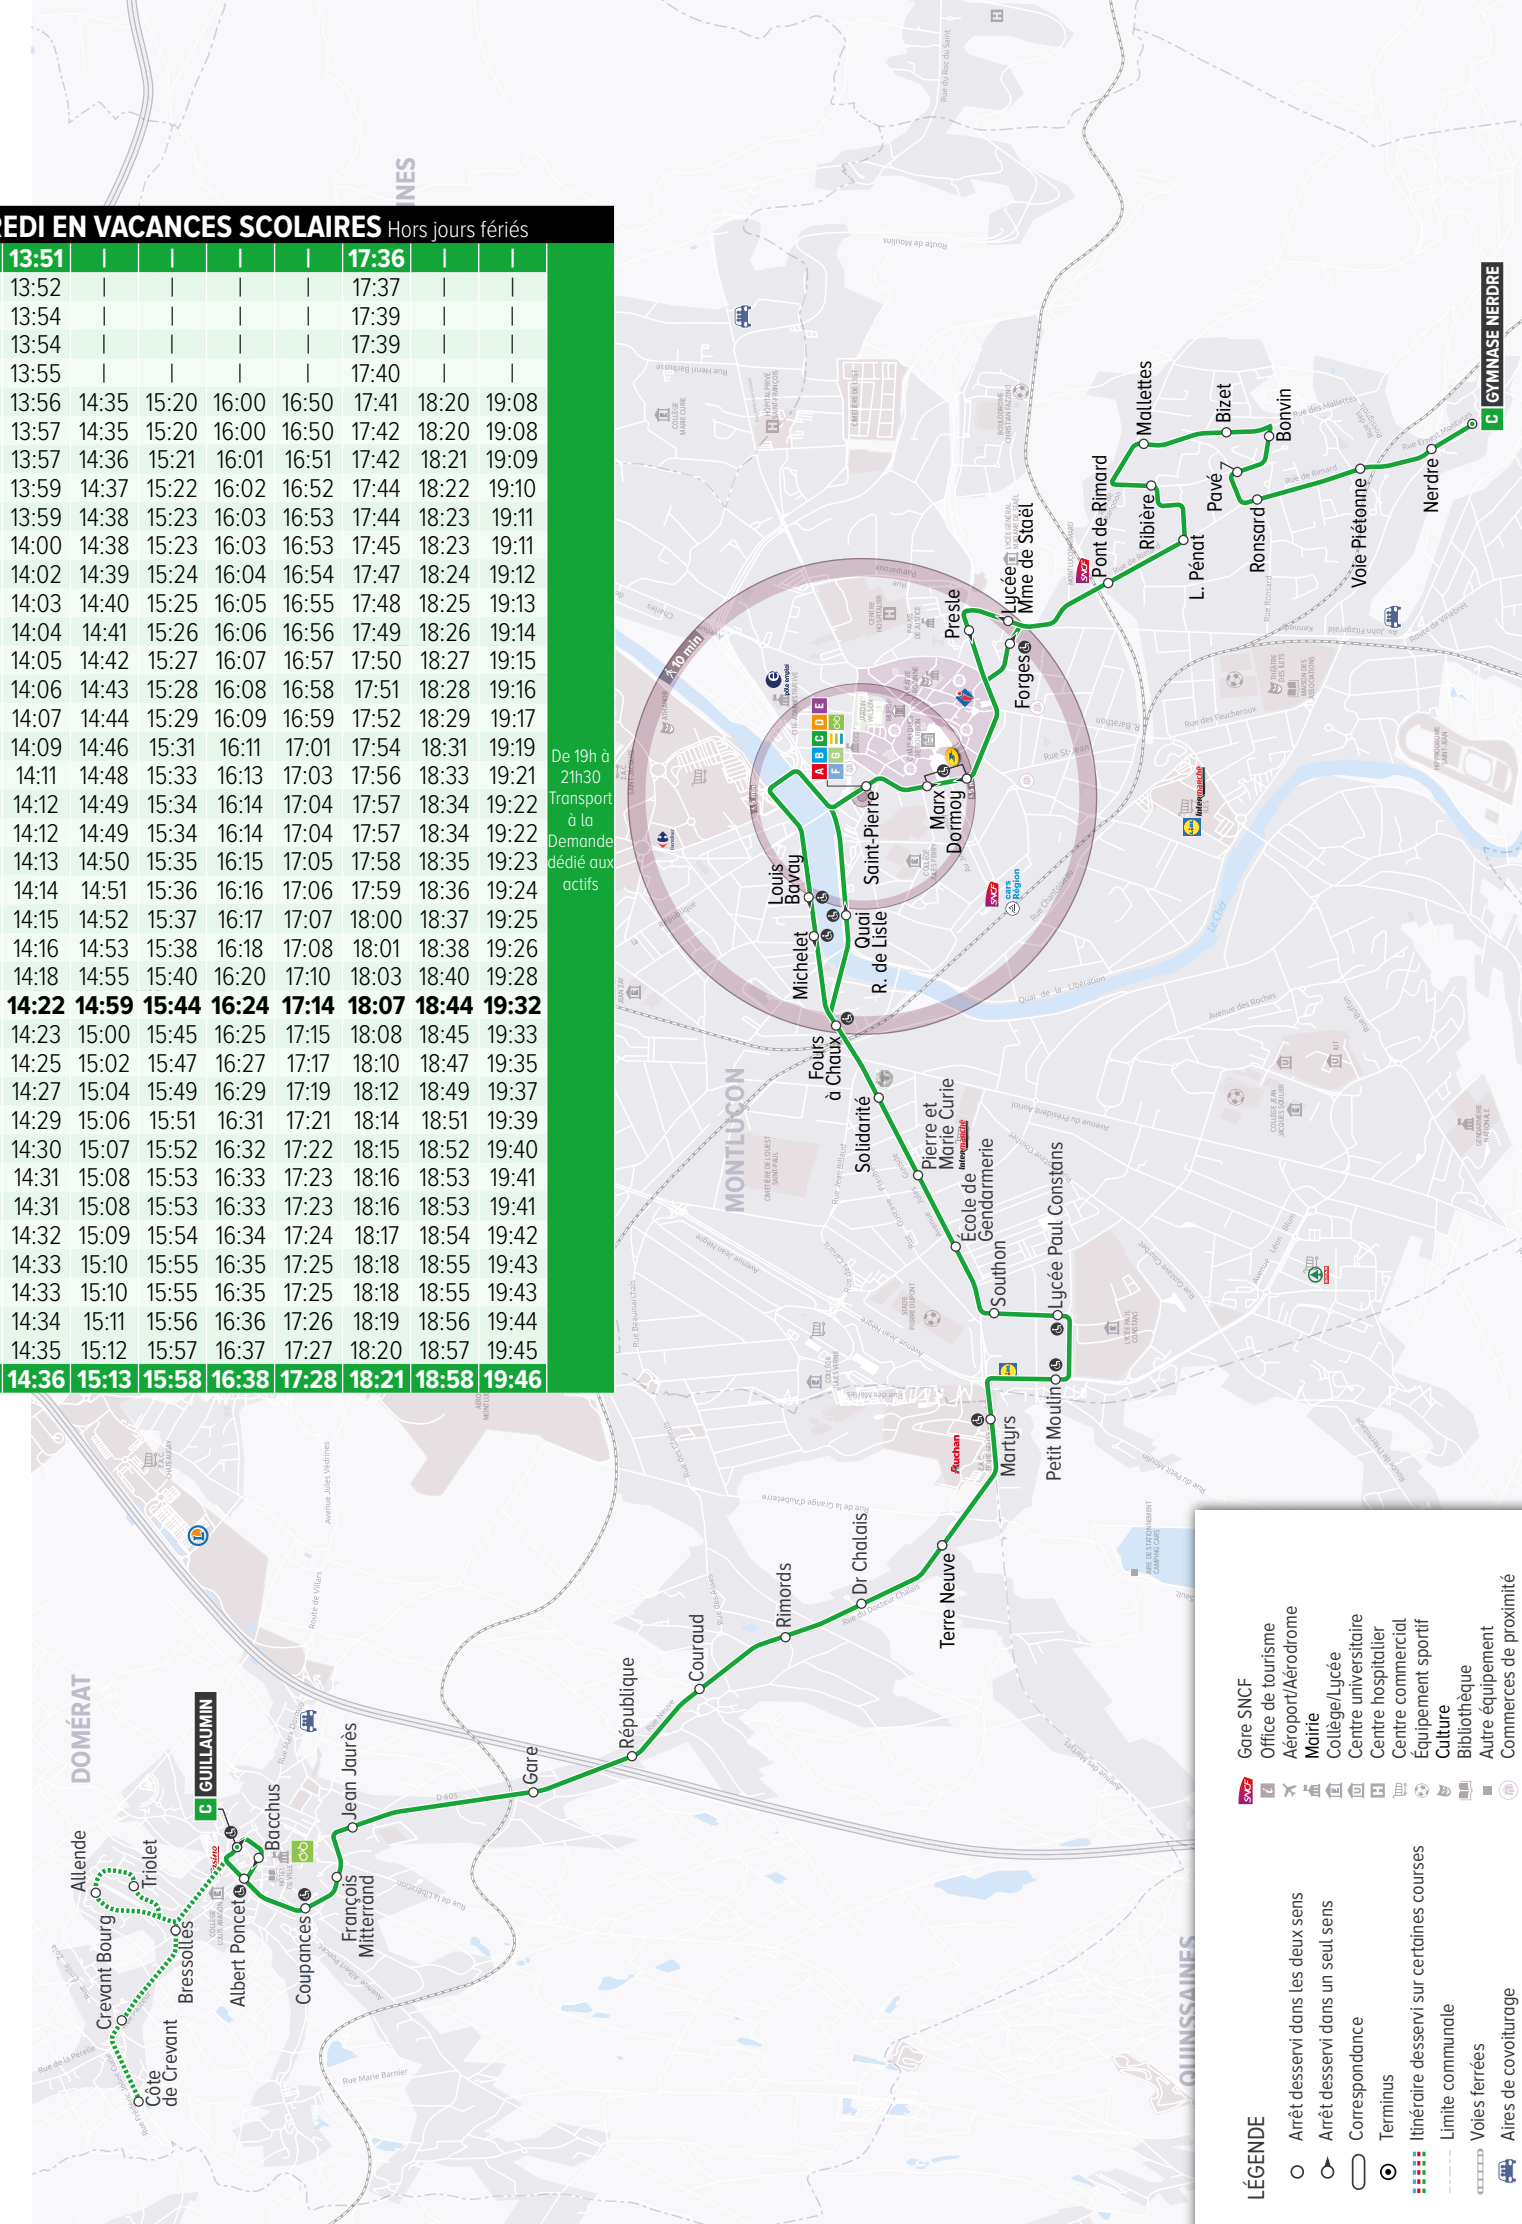

DU LUNDI AU VENDREDI EN PÉRIODE SCOLAIRE Hors jours fériés

SAMEDI TOUTE L'ANNÉE + DU LUNDI AU VENDREDI EN VACANCES SCOLAIRES Hors jours fériés

Table of departure times for the school period (Monday to Friday). Columns represent departure times from 6:45 to 7:30. Rows list various locations including Côte de Crevant, Domérat, and Montluçon.

Table of departure times for the weekend and school holidays (Saturday and Monday to Friday). Columns represent departure times from 6:58 to 7:42. Rows list various locations including Domérat, Montluçon, and Nerdre.

Vacances scolaires
Toussaint : 21/10/23 au 05/11/23
Noël : 16/12/23 au 07/01/24
Hiver : 17/02/24 au 03/03/24
Printemps : 13/04/24 au 28/04/24
Été : 06/07/24 au 01/09/24

- LEGÈNDE
  Gare SNCF
  Office de tourisme
  Aéroport/Aérodrome
  Mairie
  Collège/Lycée
  Centre hospitalier
  Centre commercial
  Équipement sportif
  Culture
  Bibliothèque
  Autre équipement
  Commerces de proximité
  Arrêt desservi dans les deux sens
  Arrêt desservi dans un seul sens
  Correspondance
  Terminus
  Itinéraire desservi sur certaines courses
  Limite communale
  Voies ferrées
  Aires de covoiturage