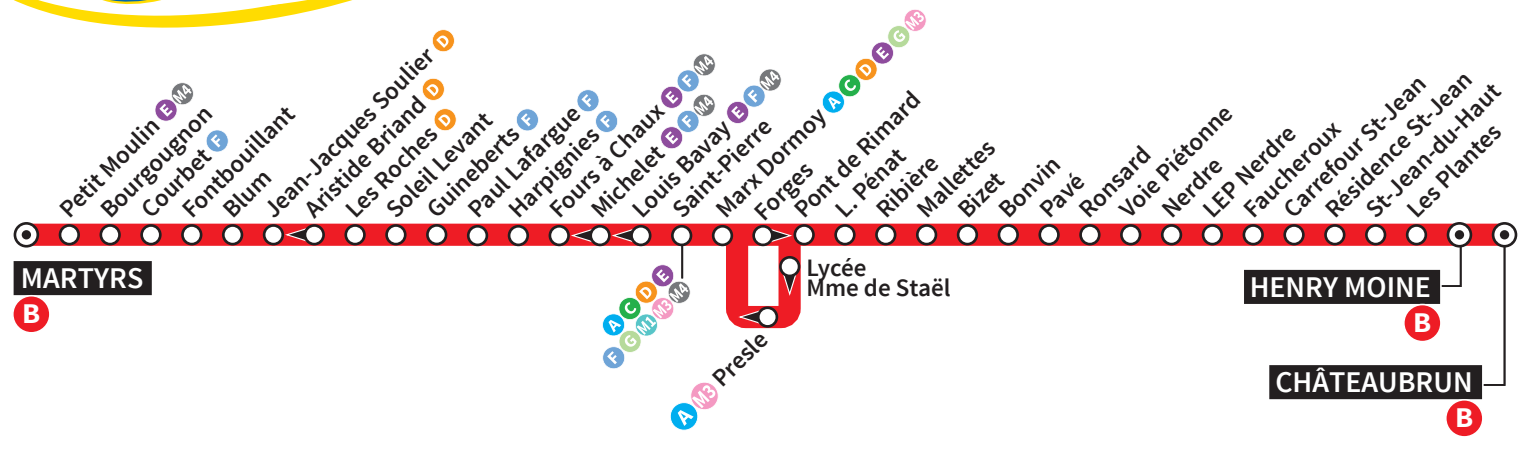

MARTYRS

HENRI MOINE / CHÂTEAUBRUN

A partir du 27 août 2018

Du lundi au vendredi en période scolaire

MARTYRS > HENRY MOINE / CHÂTEAUBRUN

MARTYRS	7:10	7:35	8:07	8:45	9:15	9:55	10:20	10:50	11:30	12:00	12:34	13:10	13:40	14:05	14:45	15:15	15:45	16:25	16:55	17:20	18:05	18:30	18:55
PETIT MOULIN	7:12	7:37	8:09	8:47	9:17	9:57	10:22	10:52	11:32	12:02	12:36	13:12	13:42	14:07	14:47	15:17	15:47	16:27	16:57	17:22	18:07	18:32	18:57
BOURGOUGNON	7:13	7:38	8:10	8:48	9:18	9:58	10:23	10:53	11:33	12:03	12:37	13:13	13:43	14:08	14:48	15:18	15:48	16:28	16:58	17:23	18:08	18:33	18:58
COURBET	7:14	7:39	8:11	8:49	9:19	9:59	10:24	10:54	11:34	12:04	12:38	13:14	13:44	14:09	14:49	15:19	15:49	16:29	16:59	17:24	18:09	18:34	18:59
FONTBOUILLANT	7:15	7:40	8:12	8:50	9:20	10:00	10:25	10:55	11:35	12:05	12:39	13:15	13:45	14:10	14:50	15:20	15:50	16:30	17:00	17:26	18:11	18:35	19:00
BLUM	7:16	7:41	8:13	8:51	9:21	10:01	10:26	10:56	11:36	12:06	12:40	13:16	13:46	14:11	14:51	15:21	15:51	16:31	17:01	17:27	18:12	18:36	19:01
JEAN JACQUES SOULIER	7:17	7:42	8:14	8:52	9:22	10:02	10:27	10:57	11:37	12:07	12:40	13:17	13:47	14:12	14:52	15:22	15:52	16:32	17:02	17:28	18:13	18:37	19:02
LES ROCHES	7:19	7:44	8:16	8:54	9:24	10:04	10:29	10:59	11:39	12:09	12:42	13:19	13:49	14:14	14:54	15:24	15:54	16:34	17:04	17:30	18:15	18:39	19:04
SOLEIL LEVANT	7:21	7:46	8:18	8:56	9:26	10:06	10:31	11:01	11:41	12:11	12:44	13:21	13:51	14:16	14:56	15:26	15:56	16:36	17:06	17:32	18:17	18:41	19:06
GUINEBERTS	7:23	7:48	8:20	8:58	9:28	10:08	10:33	11:03	11:43	12:12	12:46	13:23	13:53	14:18	14:58	15:28	15:58	16:38	17:08	17:34	18:19	18:43	19:08
PAUL LAFARGUE	7:25	7:50	8:22	9:00	9:30	10:10	10:35	11:05	11:45	12:15	12:48	13:25	13:55	14:20	15:00	15:30	16:00	16:40	17:10	17:36	18:21	18:45	19:10
HARPIGNIES	7:26	7:51	8:23	9:01	9:31	10:11	10:36	11:06	11:46	12:16	12:49	13:26	13:56	14:21	15:01	15:31	16:01	16:41	17:11	17:37	18:22	18:46	19:11
FOURS A CHAUX	7:28	7:53	8:25	9:03	9:33	10:13	10:38	11:08	11:48	12:18	12:51	13:28	13:58	14:23	15:03	15:33	16:03	16:43	17:13	17:39	18:24	18:48	19:13
SAINT PIERRE	7:30	7:55	8:27	9:05	9:35	10:15	10:40	11:10	11:50	12:20	12:53	13:30	14:00	14:25	15:05	15:35	16:05	16:45	17:15	17:41	18:26	18:50	19:15
MARX DORMOY	7:31	7:56	8:28	9:06	9:36	10:16	10:41	11:11	11:51	12:21	12:54	13:31	14:01	14:26	15:06	15:36	16:06	16:46	17:16	17:42	18:27	18:51	19:16
LES FORGES	7:34	7:59	8:31	9:09	9:39	10:19	10:44	11:14	11:54	12:24	12:57	13:34	14:04	14:29	15:09	15:39	16:09	16:49	17:19	17:45	18:30	18:54	19:19
PONT DE RIMARD	7:36	8:01	8:33	9:11	9:41	10:21	10:46	11:16	11:56	12:26	12:59	13:36	14:06	14:31	15:11	15:41	16:11	16:51	17:21	17:47	18:32	18:56	19:21
L. PENAT	7:37	8:02	8:34	9:12	9:42	10:22	10:47	11:17	11:57	12:27	13:00	13:37	14:07	14:32	15:12	15:42	16:12	16:52	17:22	17:48	18:33	18:57	19:22
RIBIERE	7:38	8:03	8:35	9:13	9:43	10:23	10:48	11:18	11:58	12:28	13:01	13:38	14:08	14:33	15:13	15:43	16:13	16:53	17:23	17:49	18:34	18:58	19:23
MALLETTES	7:39	8:04	8:36	9:14	9:44	10:24	10:49	11:19	11:59	12:29	13:02	13:39	14:09	14:34	15:14	15:44	16:14	16:54	17:24	17:50	18:35	18:59	19:24
BIZET	7:39	8:04	8:36	9:14	9:44	10:24	10:49	11:19	11:59	12:30	13:03	13:40	14:09	14:34	15:14	15:44	16:14	16:55	17:24	17:51	18:35	19:00	19:25
BONVIN	7:40	8:05	8:37	9:15	9:45	10:25	10:50	11:20	12:00	12:31	13:04	13:41	14:10	14:35	15:15	15:45	16:15	16:56	17:25	17:52	18:36	19:01	19:26
PAVE	7:41	8:06	8:38	9:16	9:46	10:26	10:51	11:21	12:01	12:32	13:05	13:42	14:11	14:36	15:16	15:46	16:16	16:57	17:26	17:53	18:37	19:02	19:27
RONCARD	7:42	8:07	8:39	9:17	9:47	10:27	10:52	11:22	12:02	12:33	13:06	13:43	14:12	14:37	15:17	15:47	16:17	16:58	17:27	17:54	18:38	19:03	19:28
VOIE PIETONNE	7:43	-	8:40	9:18	9:48	10:28	10:53	11:23	12:03	-	13:07	-	14:13	14:38	15:18	15:48	16:18	-	17:28	-	18:39	-	19:29
NERDRE	7:44	-	8:41	9:19	9:49	10:29	10:54	11:24	12:04	-	13:08	-	14:14	14:39	15:19	15:49	16:19	-	17:29	-	18:40	-	19:30
LEP NERDRE	7:45	-	8:42	9:20	9:50	10:30	10:55	11:25	12:05	-	13:09	-	14:15	14:40	15:20	15:50	16:20	-	17:30	-	18:41	-	19:31
FAUCHEROUX	7:46	8:09	8:43	9:21	9:51	10:31	10:56	11:26	12:06	12:35	13:10	13:45	14:16	14:41	15:21	15:51	16:21	17:00	17:31	17:56	18:42	19:05	19:32
CARREFOUR ST JEAN	7:48	8:11	8:45	9:23	9:53	10:33	10:58	11:28	12:08	12:37	13:12	13:47	14:18	14:43	15:23	15:53	16:23	17:02	17:33	17:58	18:44	19:07	19:34
RESIDENCE ST JEAN	7:49	8:12	8:46	9:24	9:54	10:34	10:59	11:29	12:09	12:38	13:13	13:48	14:19	14:44	15:24	15:54	16:24	17:03	17:34	17:59	18:45	19:08	19:35
ST JEAN DU HAUT	7:49	8:12	8:46	9:24	9:54	10:34	10:59	11:29	12:09	12:38	13:13	13:48	14:19	14:44	15:24	15:54	16:24	17:03	17:34	17:59	18:45	19:08	19:35
LES PLANTES	7:51	8:14	8:48	9:26	9:56	10:36	11:01	11:31	12:11	12:40	13:15	13:50	14:21	14:46	15:26	15:56	16:26	17:05	17:36	18:01	18:47	19:10	19:37
HENRY MOINE	7:51	-	8:48	9:26	9:56	10:36	11:01	11:31	12:11	-	13:15	-	14:21	14:46	15:26	15:56	16:26	-	17:36	-	18:47	-	19:37
CHATEAUBRUN	-	8:16	-	-	-	-	-	-	-	12:42	-	13:52	-	-	-	-	-	17:07	-	18:03	-	19:12	-