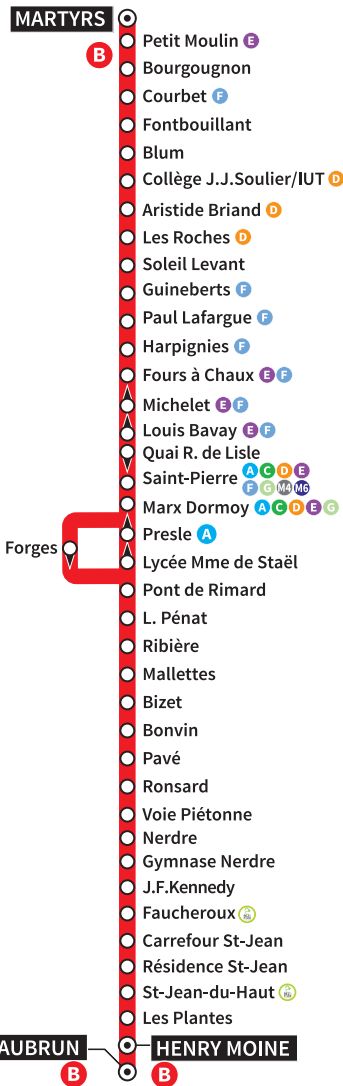

Martyrs

Henry Moine Châteaubrun

Horaires valables à compter du 31 août 2020

Fréquence de 30 minutes
en heure de pointe

2020 2021

MARTYRS

CHÂTEAUBRUN

HENRY MOINE