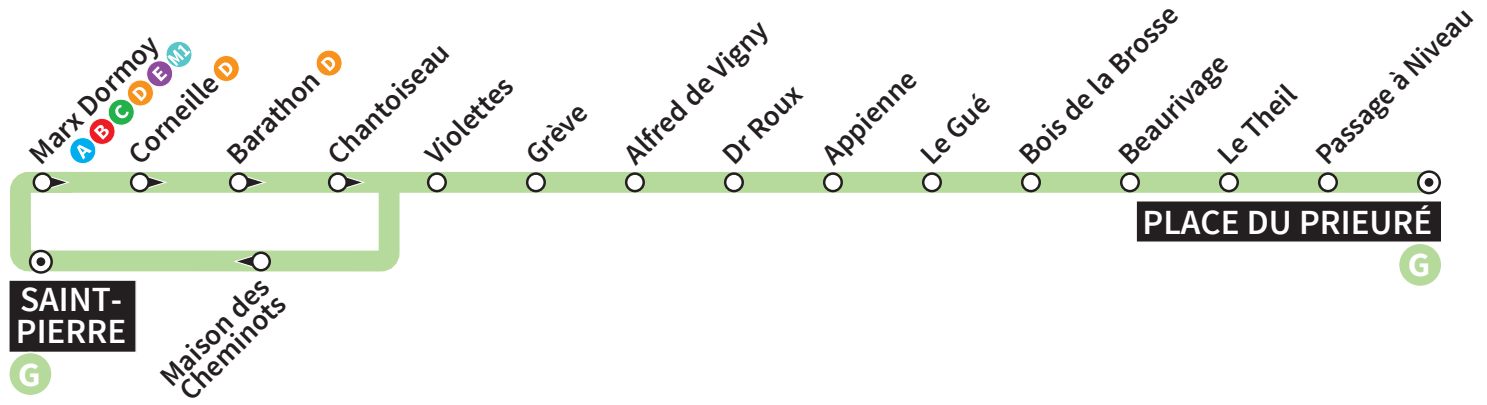

SAINT-PIERRE

PLACE DU PRIEURÉ / LAVAURY

A partir du 27 août 2018