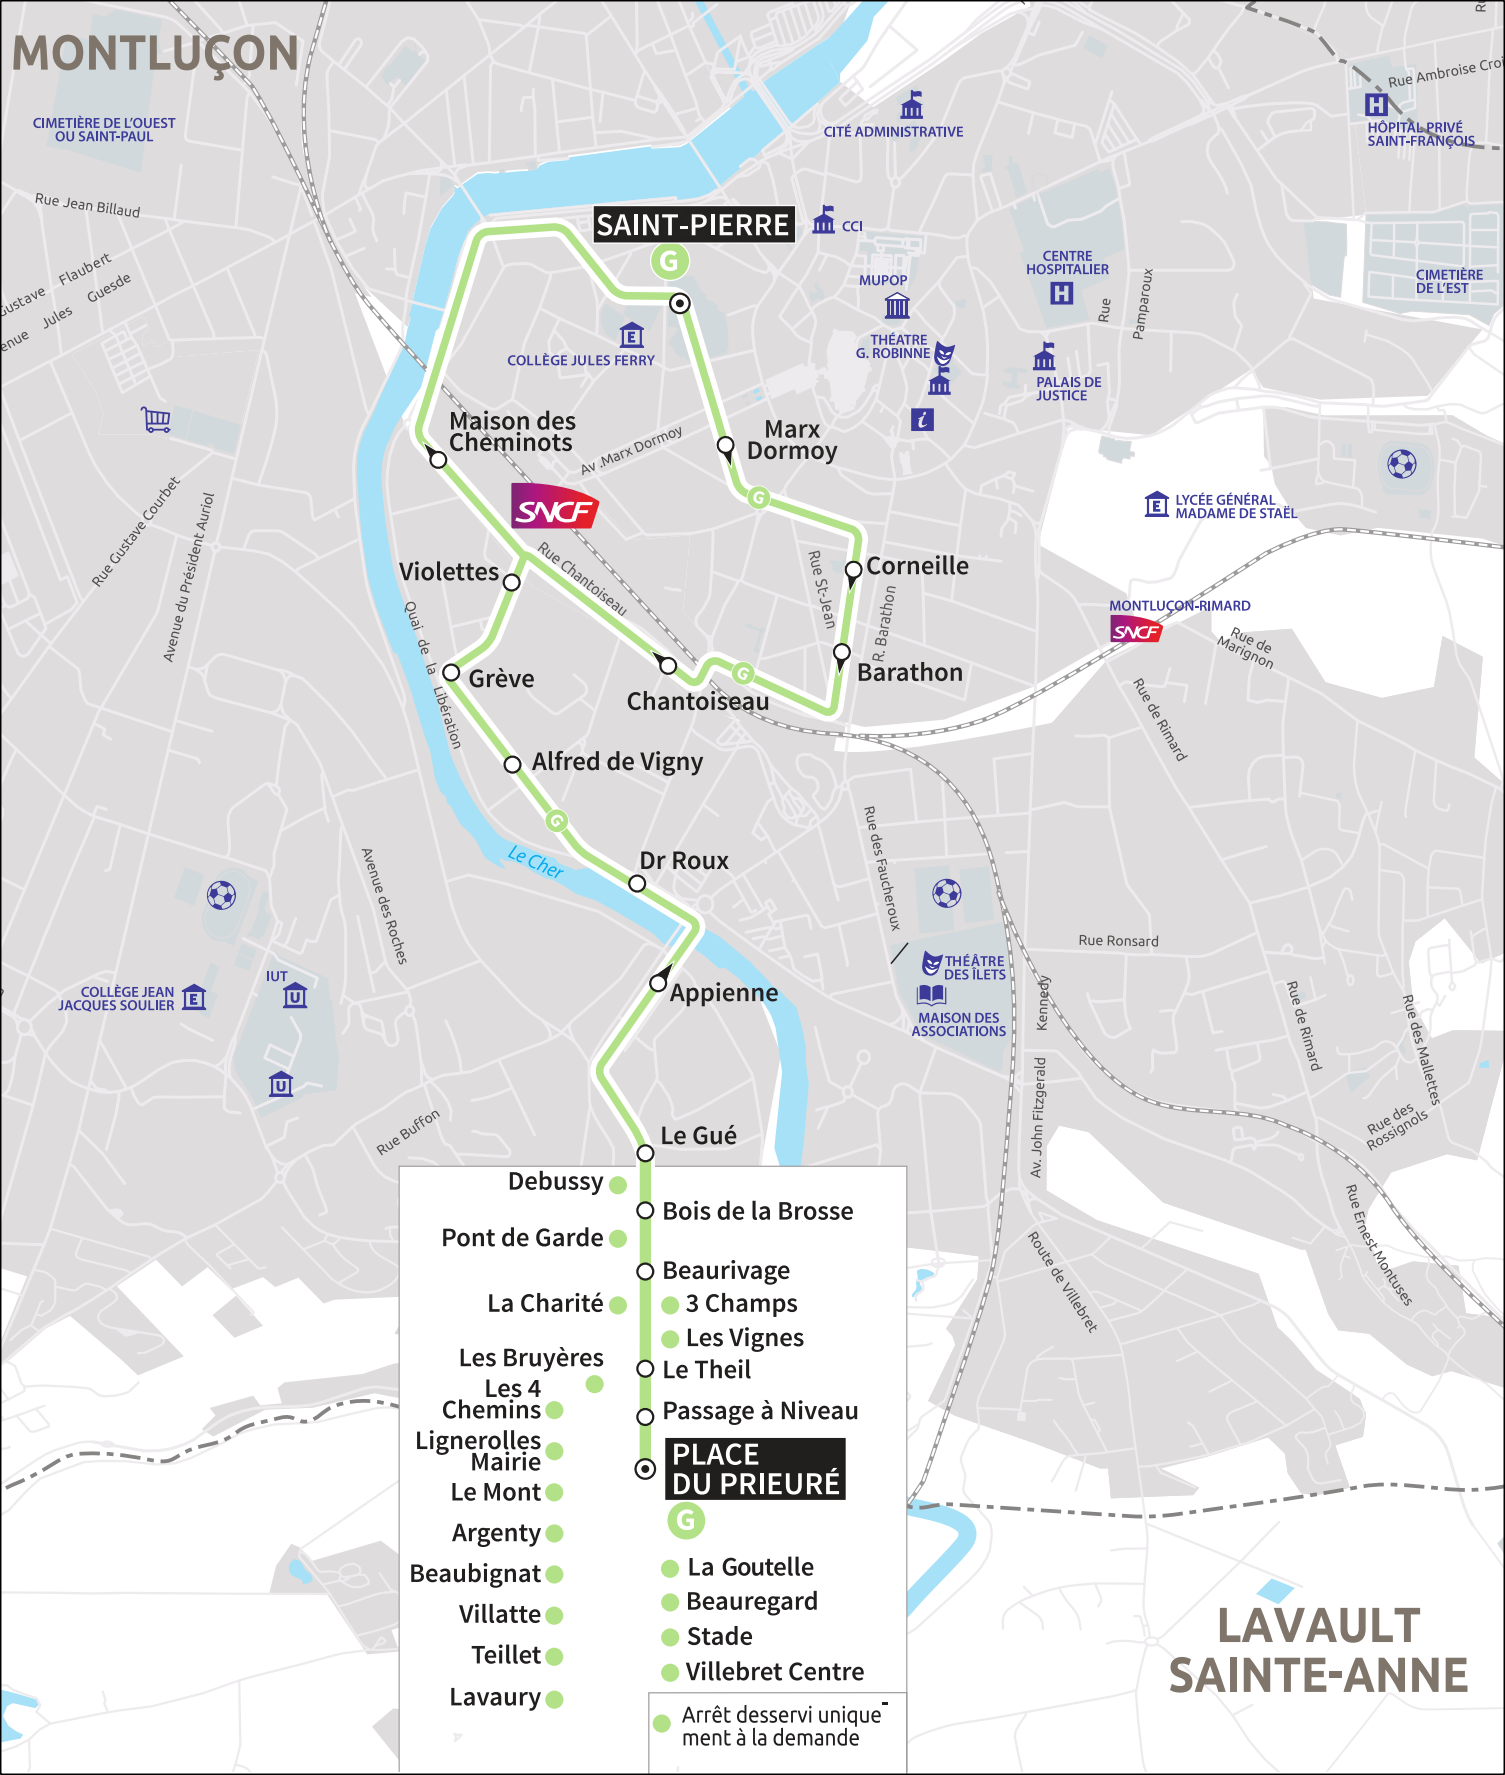

# MONTLUÇON

- |                 |  |
|-----------------|--|
| ● Debussy       | ○ Bois de la Brosse                      |
| ● Pont de Garde | ○ Beaurivage                             |
| ● La Charité    | ● 3 Champs                               |
| ● Les Bruyères  | ● Les Vignes                             |
| ● Les 4 Chemins | ○ Le Theil                               |
| ● Lignerolles   | ○ Passage à Niveau                       |
| ● Mairie        | ○ <b>PLACE DU PRIEURÉ</b>                |
| ● Le Mont       | ● <b>G</b>                               |
| ● Argenty       | ● La Goutelle                            |
| ● Beaubignat    | ● Beaugard                               |
| ● Villatte      | ● Stade                                  |
| ● Teillet       | ● Villebret Centre                       |
| ● Lavaury       | ● Arrêt desservi uniquement à la demande |

# LAVAUT SAINTE-ANNE