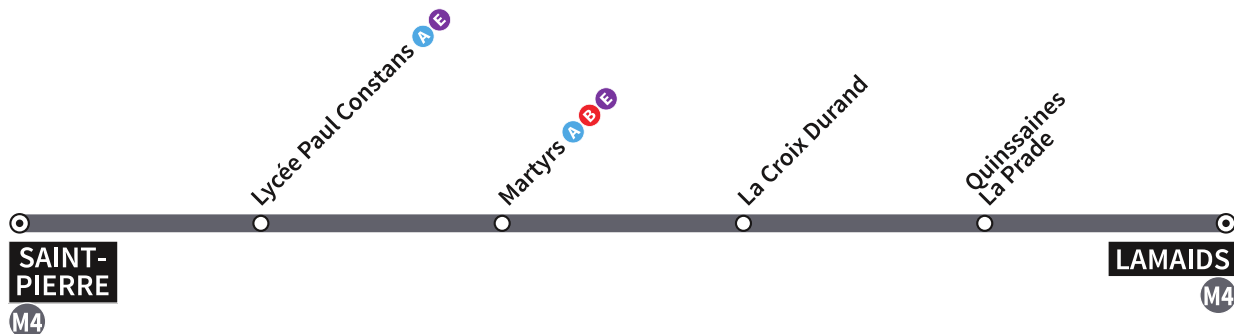

M4 SAINT-PIERRE <=> LAMAIDS

LAMAIDS > SAINT-PIERRE

LAMAIDS	8:50	13:50
QUINSSAINES LA PRADE	8:55	13:55
LA CROIX DURAND	8:55	13:55
MARTYRS	8:57	13:57
LYCEE PAUL CONSTANS	9:00	14:00
SAINT PIERRE	9:10	14:10

SAINT-PIERRE > LAMAIDS

SAINT PIERRE	11:15	17:00
LYCEE PAUL CONSTANS	11:25	17:10
MARTYRS	11:27	17:12
LA CROIX DURAND	11:30	17:15
QUINSSAINES LA PRADE	11:30	17:15
LAMAIDS	11:35	17:20