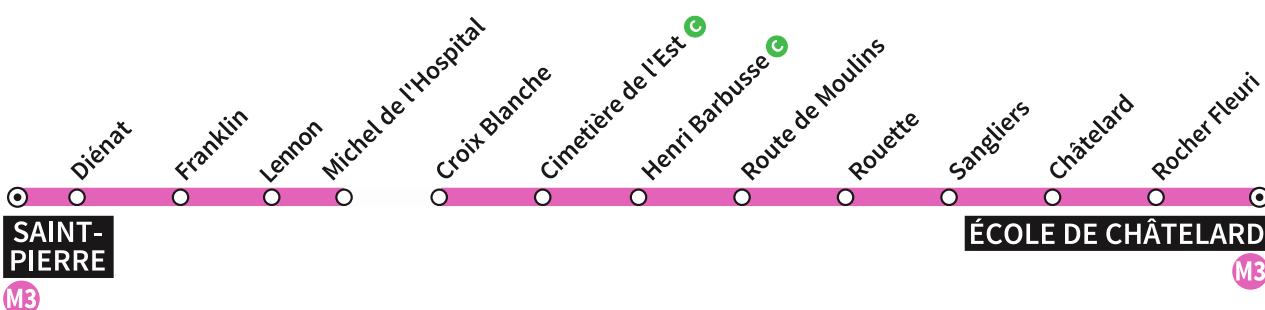

CENTRE AQUALUDIQUE > SAINT-VICTOR THIZON

CENTRE AQUALUDIQUE	11:33	15:53	16:55
SAINT VICTOR	11:40	16:00	17:02
HENRI MICHAUX	11:43	16:03	17:05
SAINT VICTOR THIZON	11:45	16:05	17:07

M3 SAINT-PIERRE <=> ÉCOLE DE CHÂTELARD