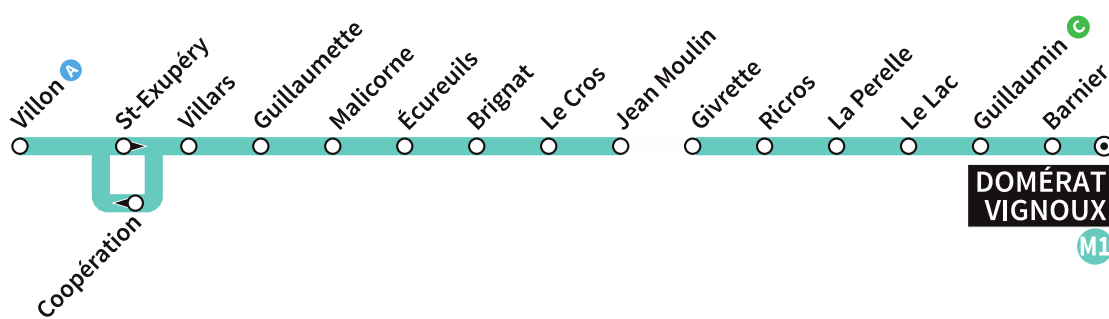

- ✦ Téléphonnez au plus tard la veille de votre voyage avant 16h45
- ✦ Pour les déplacements du lundi, réservez au plus tard le vendredi avant 16h45
- ✦ De 8h30 à 12h et de 13h30 à 16h45 du lundi au vendredi
- ✦ Tous les titres de transport du réseau MAELIS sont valables sur le service MAEVA

Du lundi au samedi toute l'année

M1 DOMERAT VIGNOUX <> GIVRETTE / JEAN MOULIN <> VILLON

GIVRETTE > DOMERAT VIGNOUX

GIVRETTE	-	-	10:02	13:20	14:43
RICROS	-	-	10:07	13:25	14:48
LA PERELLE	-	-	10:10	13:28	14:50
LE LAC	-	-	10:12	13:30	14:52
BARNIER	-	-	10:16	13:34	14:56
DOMERAT VIGNOUX	-	-	10:18	13:36	14:58
GUILLAUMIN C	-	-	10:20	13:38	15:00