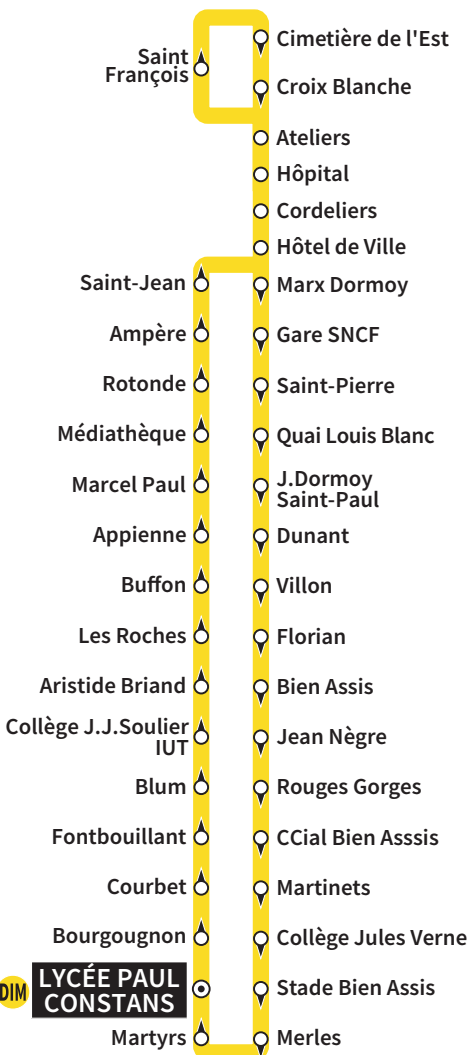

Lycée  
Paul Constans

Hôpital  
Gare SNCF

Horaires valables à compter du 31 août 2020

**DIM** Ligne du Dimanche

2020  
2021

<b>Lycée Paul Constans</b>	9:14	9:56	10:39	11:16	12:09	14:55	15:44	16:24	17:09	18:19	19:07
<b>Bourgognon</b>	9:16	9:58	10:41	11:18	12:11	14:57	15:46	16:26	17:11	18:21	19:08
<b>Courbet</b>	9:17	9:59	10:42	11:19	12:12	14:58	15:47	16:27	17:12	18:22	19:09
<b>Fontbouillant</b>	9:18	10:00	10:43	11:20	12:13	14:59	15:48	16:28	17:13	18:23	19:10
<b>Blum</b>	9:18	10:00	10:43	11:20	12:13	14:59	15:48	16:28	17:13	18:23	19:10
<b>Collège J.J.Soulier / IUT</b>	9:21	10:03	10:46	11:23	12:16	15:02	15:51	16:31	17:16	18:26	19:15
<b>Aristide Briand</b>	9:21	10:03	10:46	11:23	12:16	15:02	15:51	16:31	17:16	18:26	-
<b>Les Roches</b>	9:23	10:05	10:48	11:25	12:18	15:04	15:53	16:33	17:18	18:28	-
<b>Buffon</b>	9:24	10:06	10:49	11:26	12:19	15:05	15:54	16:34	17:19	18:29	-
<b>Appienne</b>	9:25	10:07	10:50	11:27	12:20	15:06	15:55	16:35	17:20	18:30	-
<b>Marcel Paul</b>	9:26	10:08	10:51	11:28	12:21	15:07	15:56	16:36	17:21	18:31	-
<b>Médiatheque</b>	9:27	10:09	10:52	11:29	12:22	15:08	15:57	16:37	17:22	18:32	-
<b>Rotonde</b>	9:28	10:10	10:53	11:30	12:23	15:09	15:58	16:38	17:23	18:33	-
<b>Ampere</b>	9:29	10:11	10:54	11:31	12:24	15:10	15:59	16:39	17:24	18:34	-
<b>Saint-Jean</b>	9:30	10:12	10:55	11:32	12:25	15:11	16:00	16:40	17:25	18:35	-
<b>Hôtel de Ville</b>	-	10:14	-	11:34	-	15:13	-	-	-	18:37	-
<b>Hôpital</b>	-	10:15	-	11:35	-	15:14	-	-	-	18:38	-
<b>Ateliers</b>	-	10:16	-	11:36	-	15:15	-	-	-	18:39	-
<b>Pierre Troubat</b>	-	10:17	-	11:37	-	15:16	-	-	-	18:40	-
<b>Cimetière de l'Est</b>	-	10:18	-	11:38	-	15:17	-	-	-	18:41	-
<b>Croix Blanche</b>	-	10:19	-	11:39	-	15:18	-	-	-	18:42	-
<b>Ateliers</b>	-	10:19	-	11:39	-	15:18	-	-	-	18:42	-
<b>Hôpital</b>	-	10:20	-	11:40	-	15:19	-	-	-	18:43	-
<b>Hôtel de Ville</b>	-	10:21	-	11:41	-	15:20	-	-	-	18:44	-
<b>Marx Dormoy</b>	9:32	10:22	10:57	11:42	12:27	15:21	16:02	16:42	17:27	18:45	-
<b>Gare SNCF</b>	9:33	-	-	11:43	12:28	-	16:03	16:43	-	18:46	-
<b>Saint-Pierre</b>	9:35	10:25	11:00	11:45	12:30	15:25	16:05	16:45	17:30	18:50	-
<b>Quai Louis Blanc</b>	9:38	10:28	11:03	11:48	12:33	15:28	16:08	16:48	17:33	18:53	-
<b>Jean Dormoy</b>	9:39	10:29	11:04	11:49	12:34	15:29	16:09	16:49	17:34	18:54	-
<b>Dunant</b>	9:39	10:29	11:04	11:49	12:34	15:29	16:09	16:49	17:34	18:54	-
<b>Villon</b>	9:40	10:30	11:05	11:50	12:35	15:30	16:10	16:50	17:35	18:55	-
<b>Florian</b>	9:41	10:31	11:06	11:51	12:36	15:31	16:11	16:51	17:36	18:56	-
<b>Bien Assis</b>	9:42	10:32	11:07	11:52	12:37	15:32	16:12	16:52	17:37	18:57	-
<b>Jean Nègre</b>	9:43	10:33	11:08	11:53	12:38	15:33	16:13	16:53	17:38	18:58	-
<b>Rouges Gorges</b>	9:44	10:34	11:09	11:54	12:39	15:34	16:14	16:54	17:39	18:59	-
<b>Centre Commercial Bien Assis</b>	9:45	10:35	11:10	11:55	12:40	15:35	16:15	16:55	17:40	19:00	-
<b>Martinets</b>	9:46	10:36	11:11	11:56	12:41	15:36	16:16	16:56	17:41	19:01	-
<b>Collège Jules Verne</b>	9:46	10:36	11:11	11:56	12:41	15:36	16:16	16:56	17:41	19:01	-
<b>Stade Bien Assis</b>	9:46	10:36	11:11	11:56	12:41	15:36	16:16	16:56	17:41	19:01	-
<b>Merles</b>	9:47	10:37	11:12	11:57	12:42	15:37	16:17	16:57	17:42	19:02	-
<b>Martyrs</b>	9:49	10:37	11:12	11:59	-	-	-	-	-	-	-
<b>Southon</b>	9:52	10:38	11:15	12:01	12:45	15:40	16:20	17:00	17:45	19:05	-
<b>Lycée Paul Constans</b>	9:53	10:39	11:16	12:02	12:47	15:42	16:22	17:02	17:47	19:07	-