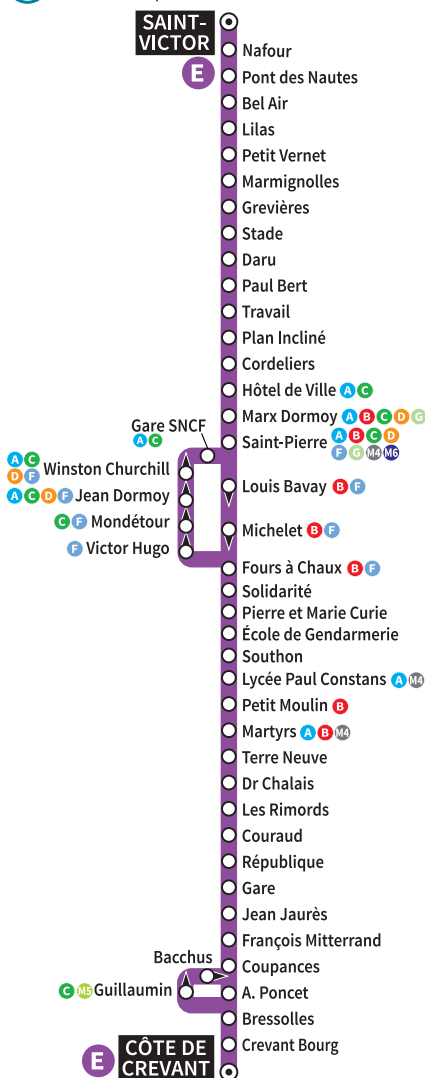

Saint-Victor

Côte de Crevant

Horaires valables à compter du 31 août 2020

Fréquence de 60 minutes
en heure de pointe

2020 2021

Desserte
directe
Gare
SNCF

Saint-Victor > Côte de Crevant

Saint-Victor	6:30	6:55	8:19	9:19	10:39	11:39	12:54	13:59	15:04	16:24	17:24	18:44
Nafour	6:34	6:59	8:23	9:23	10:43	11:43	12:58	14:03	15:08	16:28	17:28	18:48
Pont des Nautes	6:36	7:01	8:25	9:25	10:45	11:45	13:00	14:05	15:10	16:30	17:30	18:50
Bel Air	6:38	7:03	8:27	9:27	10:47	11:47	13:02	14:07	15:12	16:32	17:32	18:52
Lilas	6:38	7:03	8:27	9:27	10:47	11:47	13:02	14:07	15:12	16:32	17:32	18:52
Petit Vernet	6:40	7:05	8:29	9:29	10:49	11:49	13:04	14:09	15:14	16:34	17:34	18:54
Marmignolles	6:41	7:06	8:30	9:30	10:50	11:50	13:05	14:10	15:15	16:35	17:35	18:55
Grévières	6:42	7:07	8:31	9:31	10:51	11:51	13:06	14:11	15:16	16:36	17:36	18:56
Stade	6:43	7:08	8:32	9:32	10:52	11:52	13:07	14:12	15:17	16:37	17:37	18:57
Daru	6:44	7:09	8:33	9:33	10:53	11:53	13:08	14:13	15:18	16:38	17:38	18:58
Paul Bert	6:45	7:10	8:34	9:34	10:54	11:54	13:09	14:14	15:19	16:39	17:39	18:59
Travail	6:46	7:11	8:35	9:35	10:55	11:55	13:10	14:15	15:20	16:40	17:40	19:00
Plan Incliné	6:47	7:12	8:36	9:36	10:56	11:56	13:11	14:16	15:21	16:41	17:41	19:01
Cordeliers	6:47	7:12	8:36	9:36	10:56	11:56	13:11	14:16	15:21	16:41	17:41	19:01
Hôtel de Ville	6:48	7:13	8:37	9:37	10:57	11:57	13:12	14:17	15:22	16:42	17:42	19:02
Marx Dormoy	6:52	7:15	8:42	9:40	11:02	12:00	13:17	14:22	15:27	16:45	17:45	19:07
Gare SNCF	-	7:20	-	9:45	-	12:05	-	-	-	16:50	17:50	-
Saint-Pierre	6:55	7:30	8:45	9:50	11:05	12:10	13:20	14:25	15:30	16:55	17:55	19:10
Louis Bavay	-	7:31	8:46	9:51	11:06	12:11	13:21	14:26	15:31	16:56	17:56	19:11
Michelet	-	7:32	8:47	9:52	11:07	12:12	13:22	14:27	15:32	16:57	17:57	19:12
Fours à Chaux	-	7:33	8:48	9:53	11:08	12:13	13:23	14:28	15:33	16:58	17:58	19:13
Solidarité	-	7:35	8:49	9:54	11:09	12:14	13:24	14:29	15:34	16:59	17:59	19:14
Pierre et Marie Curie	-	7:36	8:50	9:55	11:10	12:15	13:25	14:30	15:35	17:00	18:00	19:15
Ecole de Gendarmerie	-	7:38	8:51	9:56	11:11	12:16	13:26	14:31	15:36	17:01	18:01	19:16
Southon	-	7:40	8:52	9:57	11:12	12:17	13:27	14:32	15:37	17:02	18:02	19:17
Lycée Paul Constans	-	7:40	8:52	9:57	11:12	12:17	13:27	14:32	15:37	17:02	18:02	19:17
Petit Moulin	-	7:41	8:53	9:58	11:13	12:18	13:28	14:33	15:38	17:03	18:03	19:18
Martyrs	-	7:42	8:54	9:59	11:14	12:19	13:29	14:34	15:39	17:04	18:04	19:19
Terre Neuve	-	7:44	8:55	10:00	11:15	12:20	13:30	14:35	15:40	17:05	18:05	19:20
Dr Chalais	-	7:45	8:56	10:01	11:16	12:21	13:31	14:36	15:41	17:06	18:06	19:21
Les Rimords	-	7:46	8:57	10:02	11:17	12:22	13:32	14:37	15:42	17:07	18:07	19:22
Couraud	-	7:47	8:58	10:03	11:18	12:23	13:33	14:38	15:43	17:08	18:08	19:23
République	-	7:48	8:59	10:04	11:19	12:24	13:34	14:39	15:44	17:09	18:09	19:24
Gare (Domérat)	-	7:48	8:59	10:04	11:19	12:24	13:34	14:39	15:44	17:09	18:09	19:24
Jean Jaurès	-	7:50	9:01	10:06	11:21	12:26	13:36	14:41	15:46	17:11	18:11	19:26
Francois Mitterrand	-	7:50	9:01	10:06	11:21	12:26	13:36	14:41	15:46	17:11	18:11	19:26
Coupances	-	7:51	9:02	10:07	11:22	12:27	13:37	14:42	15:47	17:12	18:12	19:27
Albert Poncet	-	7:53	9:04	10:09	11:24	12:29	13:39	14:44	15:49	17:14	18:14	19:29
Bressolles	-	7:54	9:05	10:10	11:25	12:30	13:40	14:45	15:50	17:15	18:15	19:30
Crevant Bourg	-	7:56	9:07	10:12	11:27	12:32	13:42	14:47	15:52	17:17	18:17	19:32
Côte de Crevant	-	7:59	9:10	10:15	11:30	12:35	13:45	14:50	15:55	17:20	18:20	19:35