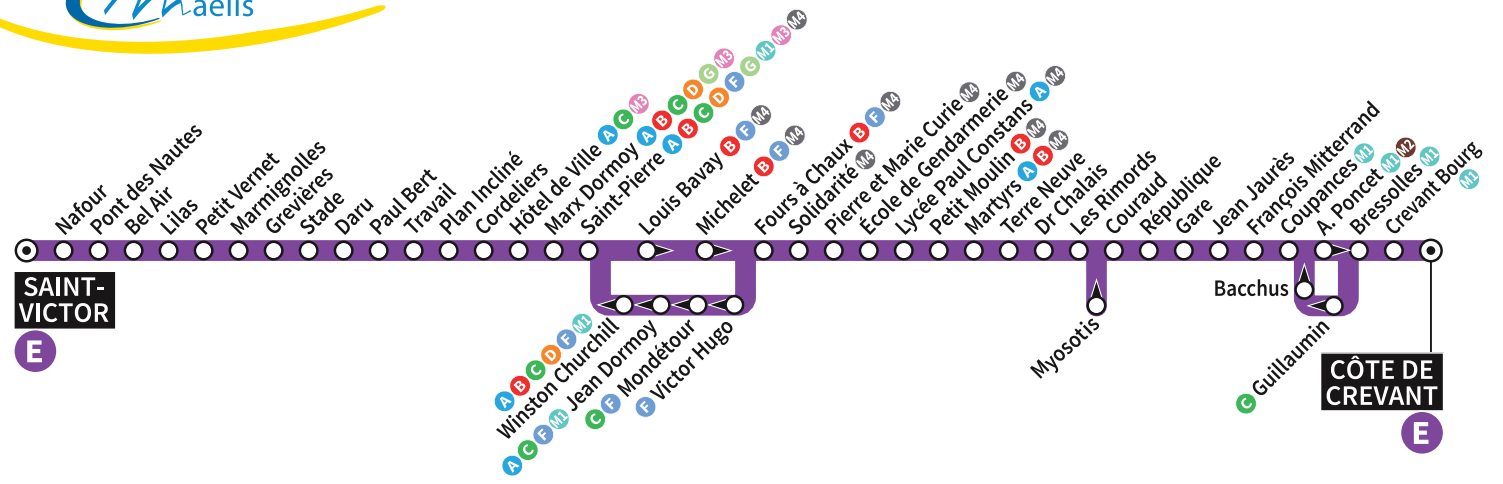

Du lundi au vendredi en période scolaire

SAINT-VICTOR > CÔTE DE CREVANT