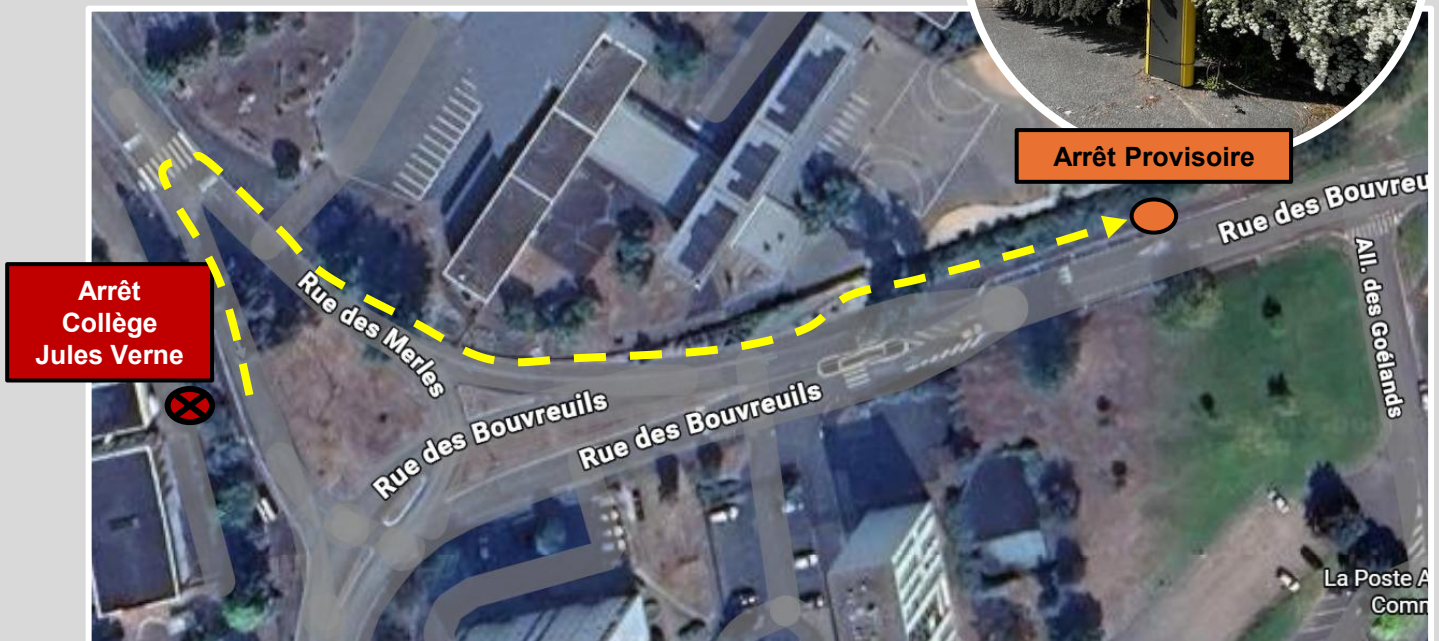

S1

ARRÊT PROVISOIRE TRAVAUX jusqu'au 26 juin

En raison de travaux du 20 avril au 26 juin (date prévisionnelle des travaux), la desserte de l'arrêt Collège Jules Verne par la ligne S1 est modifiée comme suit :

- retour 12h26 le mercredi,
- 16h40 et 17h44 les lundi, mardi jeudi et vendredi

En sortant du collège, les élèves devront se rendre à l'arrêt provisoire mis en place. Il est situé à moins de 200 mètres (moins de 3 minutes) à pied de la sortie du collège. Un cheminement piéton sécurisé est présent.