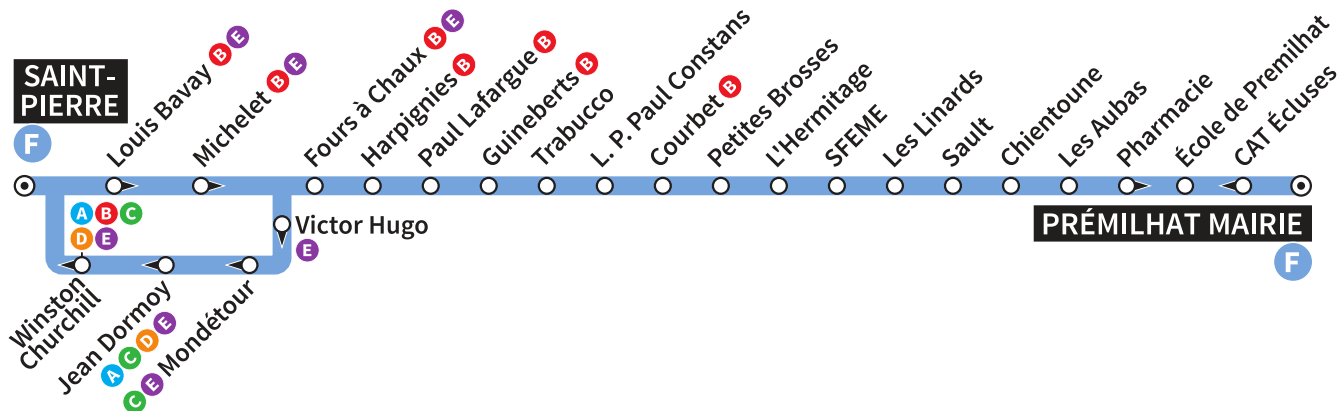

F

SAINT-PIERRE ↔ PRÉMILHAT MAIRIE

Horaires valables à partir du 05 novembre 2018

Espace Maelis

Faubourg St-Pierre - 03100 MONTLUÇON

Du lundi au vendredi de 8h30 à 12h et de 13h30 à 18h
Samedi de 8h30 à 12h

 TAD : Transport à la demande

SAINT-PIERRE >
PRÉMILHAT MAIRIE

	7:35	11:15	12:25	13:15	16:55	18:15
SAINT PIERRE	7:35	11:15	12:25	13:15	16:55	18:15
LOUIS BAVAY	7:37	-	12:27	13:17	16:57	18:17
MICHELET	7:38	-	12:28	13:18	16:58	18:18
FOURS A CHAUX	7:40	-	12:30	13:20	17:00	18:20
HARPIGNIES	7:41	-	12:31	13:21	17:01	18:21
PAUL LAFARGUE	7:42	-	12:32	13:22	17:02	18:22
GUINEBERTS	7:43	-	12:33	13:23	17:03	18:23
TRABUCCO	7:44	-	12:34	13:24	17:04	18:24
L. P. PAUL CONSTANS	7:45	-	12:35	13:25	17:05	18:25
GUSTAVE COURBET	7:46	-	12:36	13:26	17:06	18:26
LES PETITES BROSSES	7:46	11:23	12:36	13:26	17:06	18:26
L'HERMITAGE	7:48	11:23	12:38	13:28	17:08	18:28
SFEME	7:49	11:24	12:39	13:29	17:09	18:29
LES LINARDS	7:50	11:24	12:40	13:30	17:10	18:30
SAULT	7:51	11:25	12:41	13:31	17:11	18:31
CHIENTOUNE	7:51	11:25	12:41	13:31	17:11	18:31
LES AUBAS	7:52	11:26	12:42	13:32	17:12	18:32
PHARMACIE	7:53	11:26	12:43	13:33	17:13	18:33
ECOLE DE PREMILHAT	7:53	11:27	12:43	13:33	17:13	18:33
PREMILHAT MAIRIE	7:54	11:27	12:44	13:34	17:14	18:34