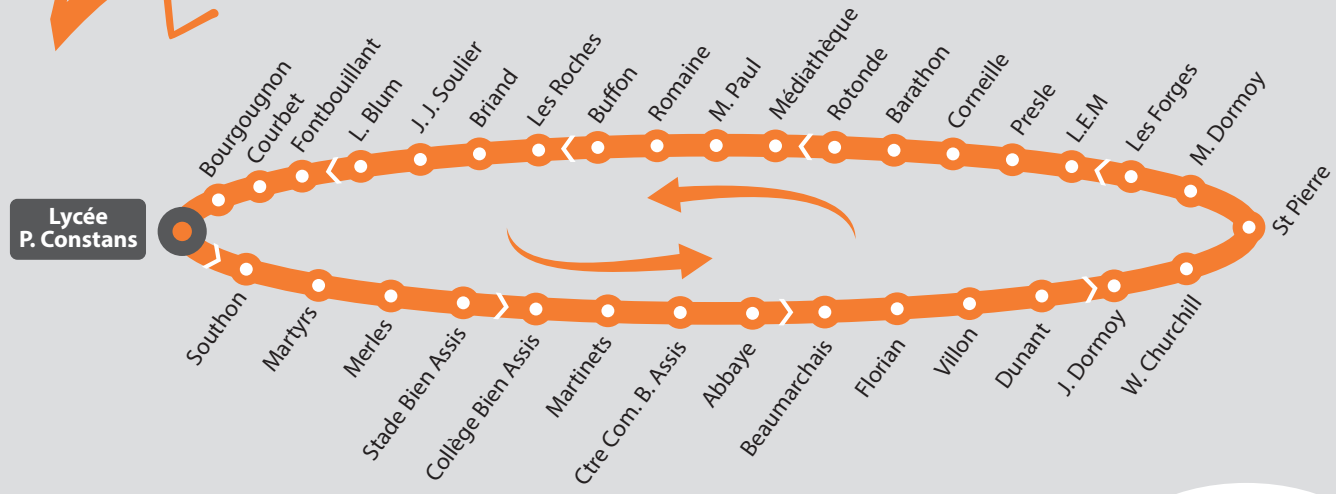

Lycée P. Constans > St Pierre > Fontbouillant > Lycée P. Constans

* Arrêt St Pierre : Prendre le bus côté Agence Maelis

Espace Maelis : Fbg St-Pierre à Montluçon - 04 70 05 02 67 - www.maelis.eu

Du lundi au vendredi en période scolaire