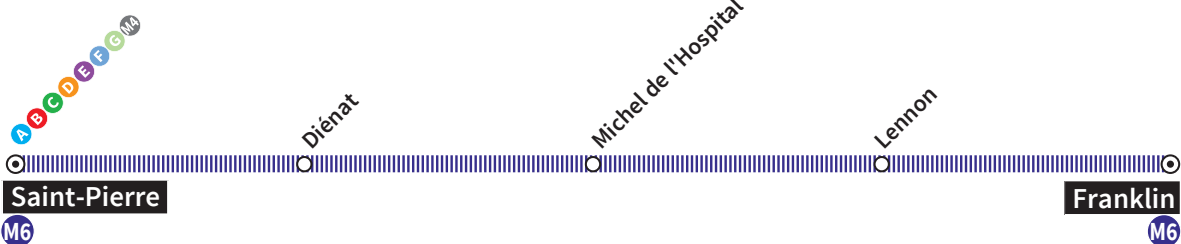

M6 Saint-Pierre ↔ Franklin

Franklin > Saint-Pierre

Franklin	7:20
Lennon	7:22
Michel de l'Hospital	7:23
Diénat	7:24
Saint-Pierre	7:30

Saint-Pierre > Franklin

Saint-Pierre	16:10
Diénat	16:15
Franklin	16:17
Lennon	16:19
Michel de l'Hospital	16:20