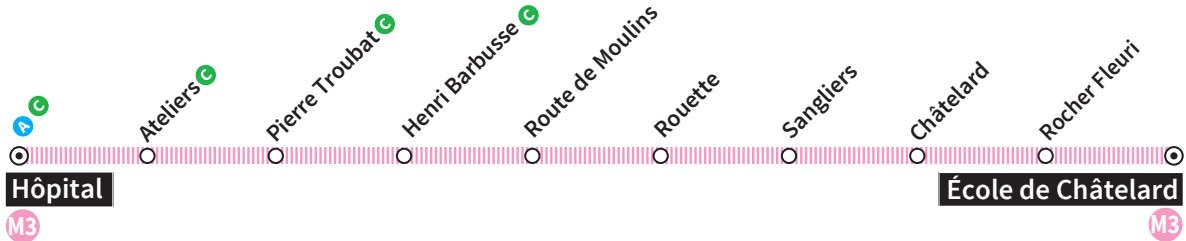

Tout Public	252 €
Jeune -18 ans	144 €
18/26 ans	228 €
Jeune 10 mois	130 €

Pass Maelis Centre Aqualudique

Tout Public	4,50 €
Tarif Réduit	3 €

M3 Hôpital ↔ École de Châtelard

École de Châtelard > Hôpital

École de Châtelard	7:05	11:05	13:50	16:50
Rocher Fleuri	7:07	11:07	13:52	16:52
Châtelard	7:09	11:09	13:54	16:54
Sangliers	7:11	11:11	13:56	16:56
Rouette	7:12	11:12	13:57	16:57
Route de Moulins	7:14	11:14	13:59	16:59
Henri Barbusse C	7:15	11:15	14:00	17:00
Pierre Troubat	7:16	11:16	14:01	17:01
Ateliers	7:17	11:17	14:03	17:03
Hôpital A C	7:20	11:20	14:05	17:05