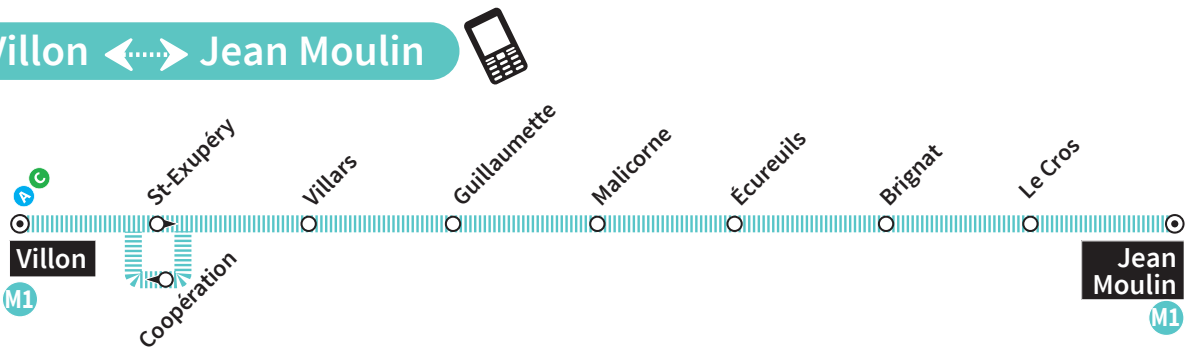

De 8h30 à 12h et de 13h30 à 16h45 du lundi au vendredi

Tous les titres de transport du réseau MAELIS sont valables sur le service MAEVA

Du lundi au samedi toute l'année

M1 Villon ↔ Jean Moulin

Jean Moulin > Villon

Jean Moulin	6:45	8:15	14:15	17:15
Le Cros	6:47	8:17	14:17	17:17
Brignat	6:48	8:18	14:18	17:17
Écureuils	6:49	8:19	14:19	17:19
Malicorne	6:50	8:20	14:20	17:20
Guillaumette	6:53	8:23	14:23	17:23
Villars	6:56	8:26	14:26	17:26
Coopération	6:58	8:28	14:28	17:28
Villon (A, C)	7:00	8:30	14:30	17:30

Villon > Jean Moulin

Villon (A, C)	10:35	12:20	16:20	18:20
St-Exupéry	10:37	12:22	16:22	18:22
Villars	10:39	12:24	16:24	18:24
Guillaumette	10:42	12:27	16:27	18:27
Malicorne	10:45	12:30	16:30	18:30
Écureuils	10:46	12:31	16:31	18:31
Brignat	10:47	12:32	16:32	18:32
Le Cros	10:48	12:33	16:33	18:33
Jean Moulin	10:50	12:35	16:35	18:35

M6 Saint-Pierre ↔ Franklin

Franklin > Saint-Pierre

Franklin	7:20
Lennon	7:22
Michel de l'Hospital	7:23
Diénat	7:24
Saint-Pierre	7:30

Saint-Pierre > Franklin

Saint-Pierre	16:10
Diénat	16:15
Franklin	16:17
Lennon	16:19
Michel de l'Hospital	16:20