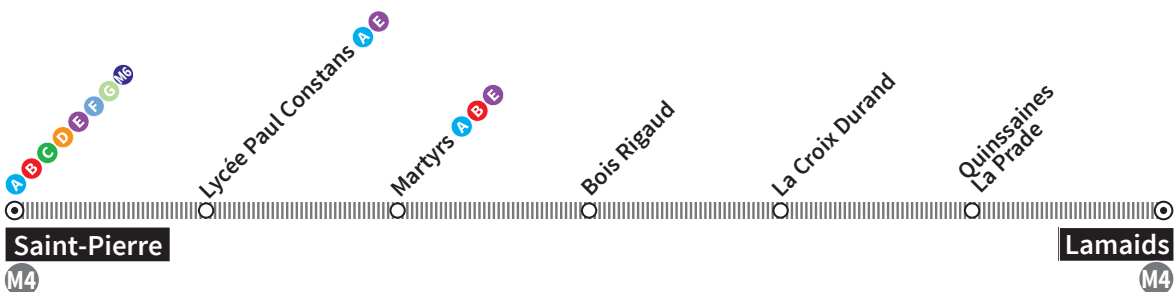

M4 Saint-Pierre ↔ Lamais

Saint-Pierre > Lamais

Saint-Pierre	11:15	17:00
L.P. Paul Constans	11:25	17:10
Martyrs A B E	11:26	17:11
Bois Rigaud	11:28	17:13
La Croix Durand	11:30	17:15
Quinssaines La Prade	11:31	17:16
Lamais	11:35	17:20

Lamais > Saint-Pierre

Lamais	8:50	13:50
Quinssaines La Prade	8:54	13:54
La Croix Durand	8:55	13:55
Bois Rigaud	8:57	13:57
Martyrs A B E	8:59	13:59
L.P. Paul Constans	9:00	14:00
Saint-Pierre	9:10	14:10