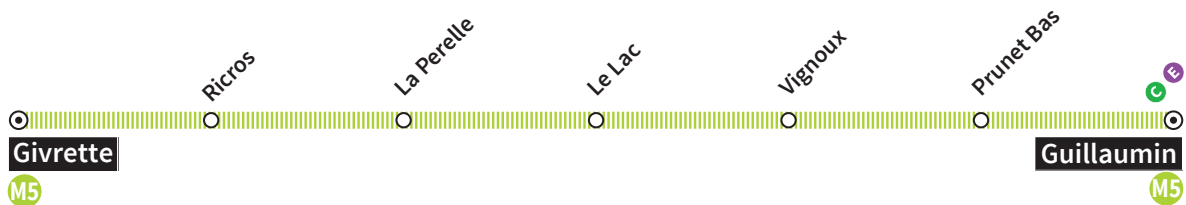

Givrette > Guillaumin

Givrette	8:30	8:50	13:05	15:25
Ricros	8:32	8:52	13:17	15:27
La Perelle	8:34	8:54	13:19	15:29
Le Lac	8:35	8:55	13:20	15:30
Vignoux	8:40	9:00	13:25	15:35
Prunet Bas	8:42	9:02	13:27	15:37
Guillaumin C E	8:45	9:05	13:30	15:40