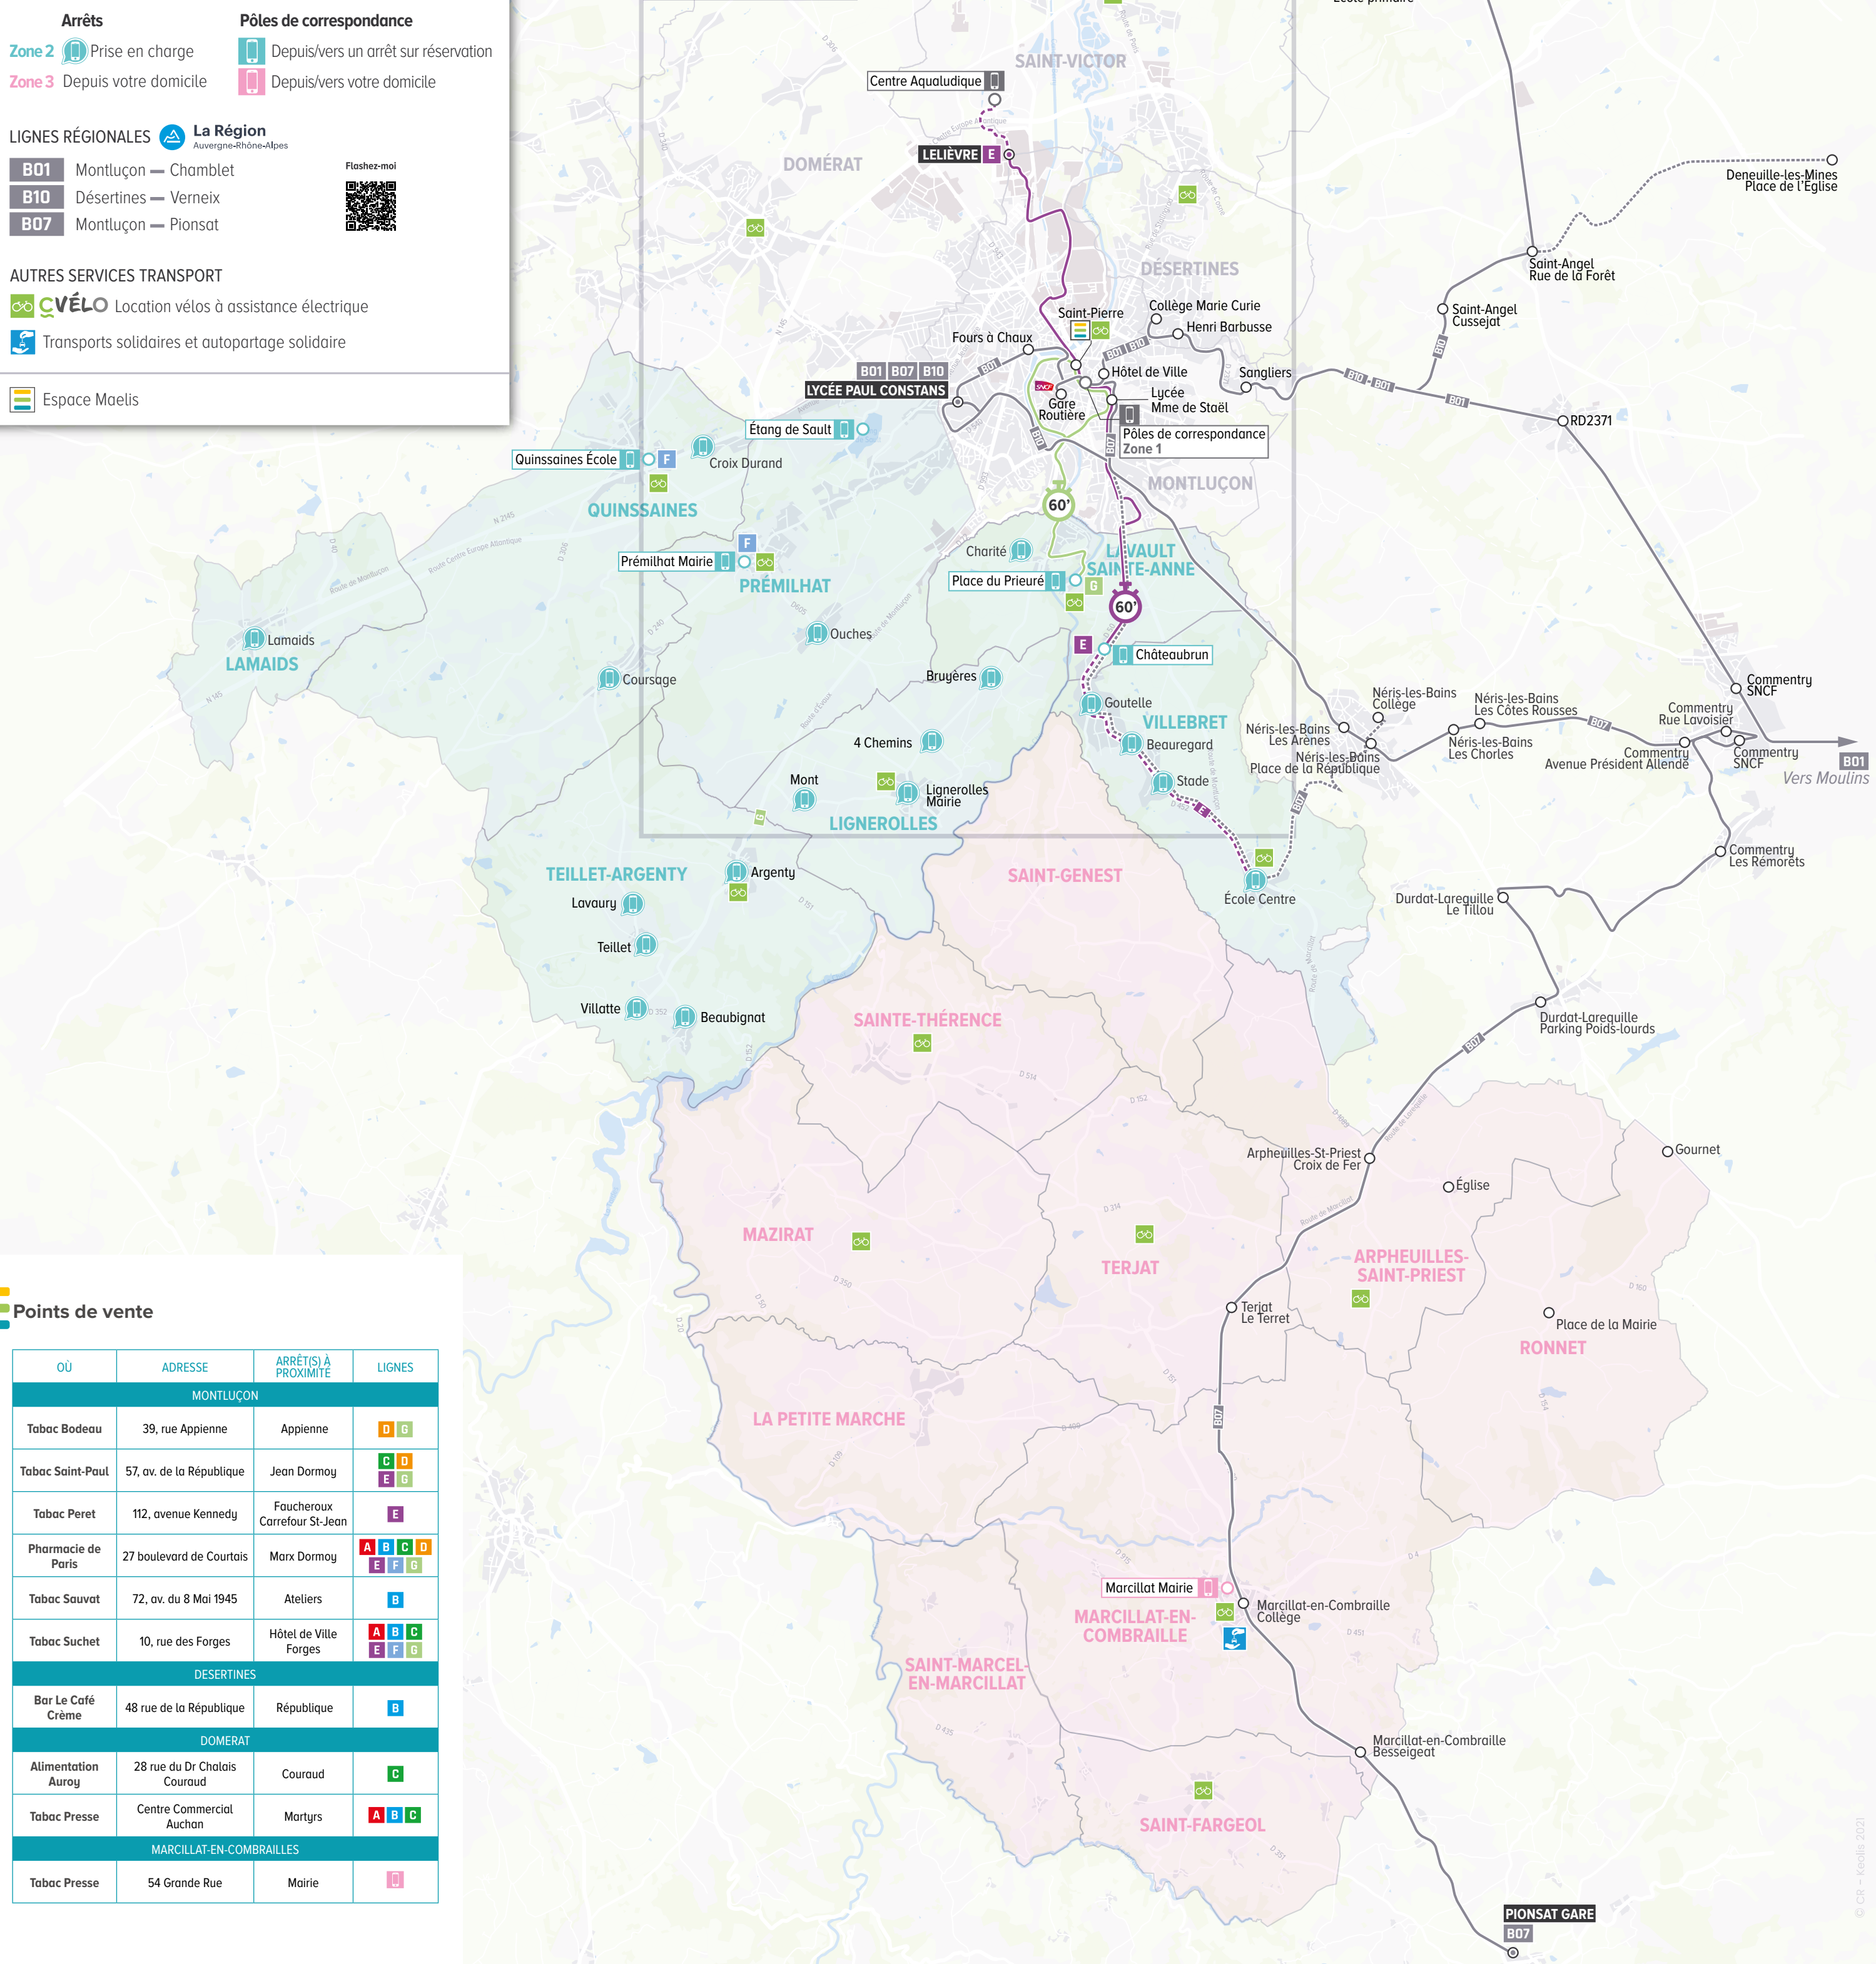

INFOS
PLANS

2 plans détaillés

des services de mobilité sur votre territoire

Tarifs - Fonctionnement - Infos pratiques

DÈS LE 01/01/2024

04 70 05 02 67
maelis@keolis.com

8h30-12h
Samedi
8h30-12h et 13h30-18h
Du lundi au vendredi

HORAIRES

03100 MONTLUÇON
21 rue du Faubourg Saint-Pierre

MONTLUÇON COMMUNAUTÉ MOBILITÉ
MAELIS
ESPACE

LIGNES RÉGULIÈRES

- **E** Lelièvre — Châteaubrun — Villebret Centre
- **G** Saint-Pierre — Place du Prieuré

TRANSPORT À LA DEMANDE sur réservation au 04 70 29 03 29

1. **Arrêts**
2. **Zone 2** Prise en charge
   - **Zone 3** Depuis votre domicile
3. **Pôles de correspondance**
4. Depuis/vers un arrêt sur réservation
   - Depuis/vers votre domicile

LIGNES RÉGIONALES

- **B01** Montluçon — Chamblet
- **B10** Désertines — Verneix
- **B07** Montluçon — Pionsat

AUTRES SERVICES TRANSPORT

- **CVÉLO** Location vélos à assistance électrique
- Transports solidaires et autopartage solidaire

Espace Maelis

RÉSEAU URBAIN MAELIS
VOIR PLAN CENTRE

Points de vente

OÙ	ADRESSE	ARRÊTS À PROXIMITÉ	LIGNES
MONTLUÇON			
Tabac Bodeau	39, rue Appienne	Appienne	D, G
Tabac Saint-Paul	57, av. de la République	Jean Dormoy	C, D, E, G
Tabac Peret	112, avenue Kennedy	Faucheraux Carrefour St-Jean	E
Pharmacie de Paris	27 boulevard de Courtais	Marx Dormoy	A, B, C, D, E, F, G
Tabac Sauvât	72, av. du 8 Mai 1945	Ateliers	B
Tabac Suchet	10, rue des Forges	Hôtel de Ville Forges	A, B, C, E, F, G
DESERTINES			
Bar Le Café Crème	48 rue de la République	République	B
DOMERAT			
Alimentation Auroy	28 rue du Dr Chelais Couraud	Couraud	C
Tabac Presse	Centre Commercial Auchan	Martyrs	A, B, C
MARCILLAT-EN-COMBRAILLES			
Tabac Presse	54 Grande Rue	Mairie	F

TRANSPORTS SOLIDAIRES
AUTOPARTAGE SOLIDAIRE

Une solution alternative pour vos déplacements sur le territoire

Ce service gratuit, mis en place par Montluçon Communauté, n'est pas géré par Maelis mais permet à chaque utilisateur de partager un trajet pour se rendre sur le territoire de Montluçon et de son agglomération depuis le secteur de Marcillat.

Réservation

- Après de la Maison France Services de Marcillat-en-Combraille
- Du mardi au samedi de 8h30 à 17h30
- Par téléphone au **04 70 51 10 20**

Comment ça marche ?

- Empruntez l'un des 2 véhicules électriques mis à votre disposition pour quelques heures, une demi-journée ou une journée (retour avant 17h30).
- Ou faites vous conduire par un conducteur bénévole, en fonction des disponibilités.
- Déplacements autorisés sur l'ensemble des communes de Montluçon Communauté et communes limitrophes, sous conditions.

TRANSPORT À LA DEMANDE

Une solution complémentaire aux lignes régulières

Réservation

- Du lundi au samedi entre 8h et 18h
- Possible jusqu'à 2h avant votre déplacement. Si vous souhaitez réserver un voyage pour un lundi, contactez-nous au plus tard le samedi
- Par téléphone au **04 70 29 03 29**
- Sur le site www.maelis.eu

Tarification Maelis applicable à bord

- Tous les titres de transport du réseau Maelis sont acceptés sur le service à la demande.

LE SAVIEZ-VOUS ?
Desserte de toutes les communes

CVÉLO Location de vélos à assistance électrique

Avant de vous mettre en selle ...

- Réservez votre vélo en ligne sur resa.cvelo.maelis.eu et choisissez le point de retrait de votre choix.
- Une caution de 400 € vous sera demandée, puis restituée en fin de location si aucune dégradation n'est constatée sur le vélo.
- Un casque et un gilet de sécurité vous seront prêtés pour toute location. Nous vous incitons fortement à porter un casque de protection et à respecter les règles du code de la route.

TARIFS	TOUT PUBLIC	ABONNÉS MAELIS
1 JOUR	10 €	8 €
1 WEEK-END	15 €	12 €
1 SEMAINE	25 €	20 €
1 MOIS	40 €	35 €
3 MOIS	110 €	100 €
6 MOIS	150 €	130 €
1 AN	270 €	230 €

Autres tarifs disponibles sur www.maelis.eu