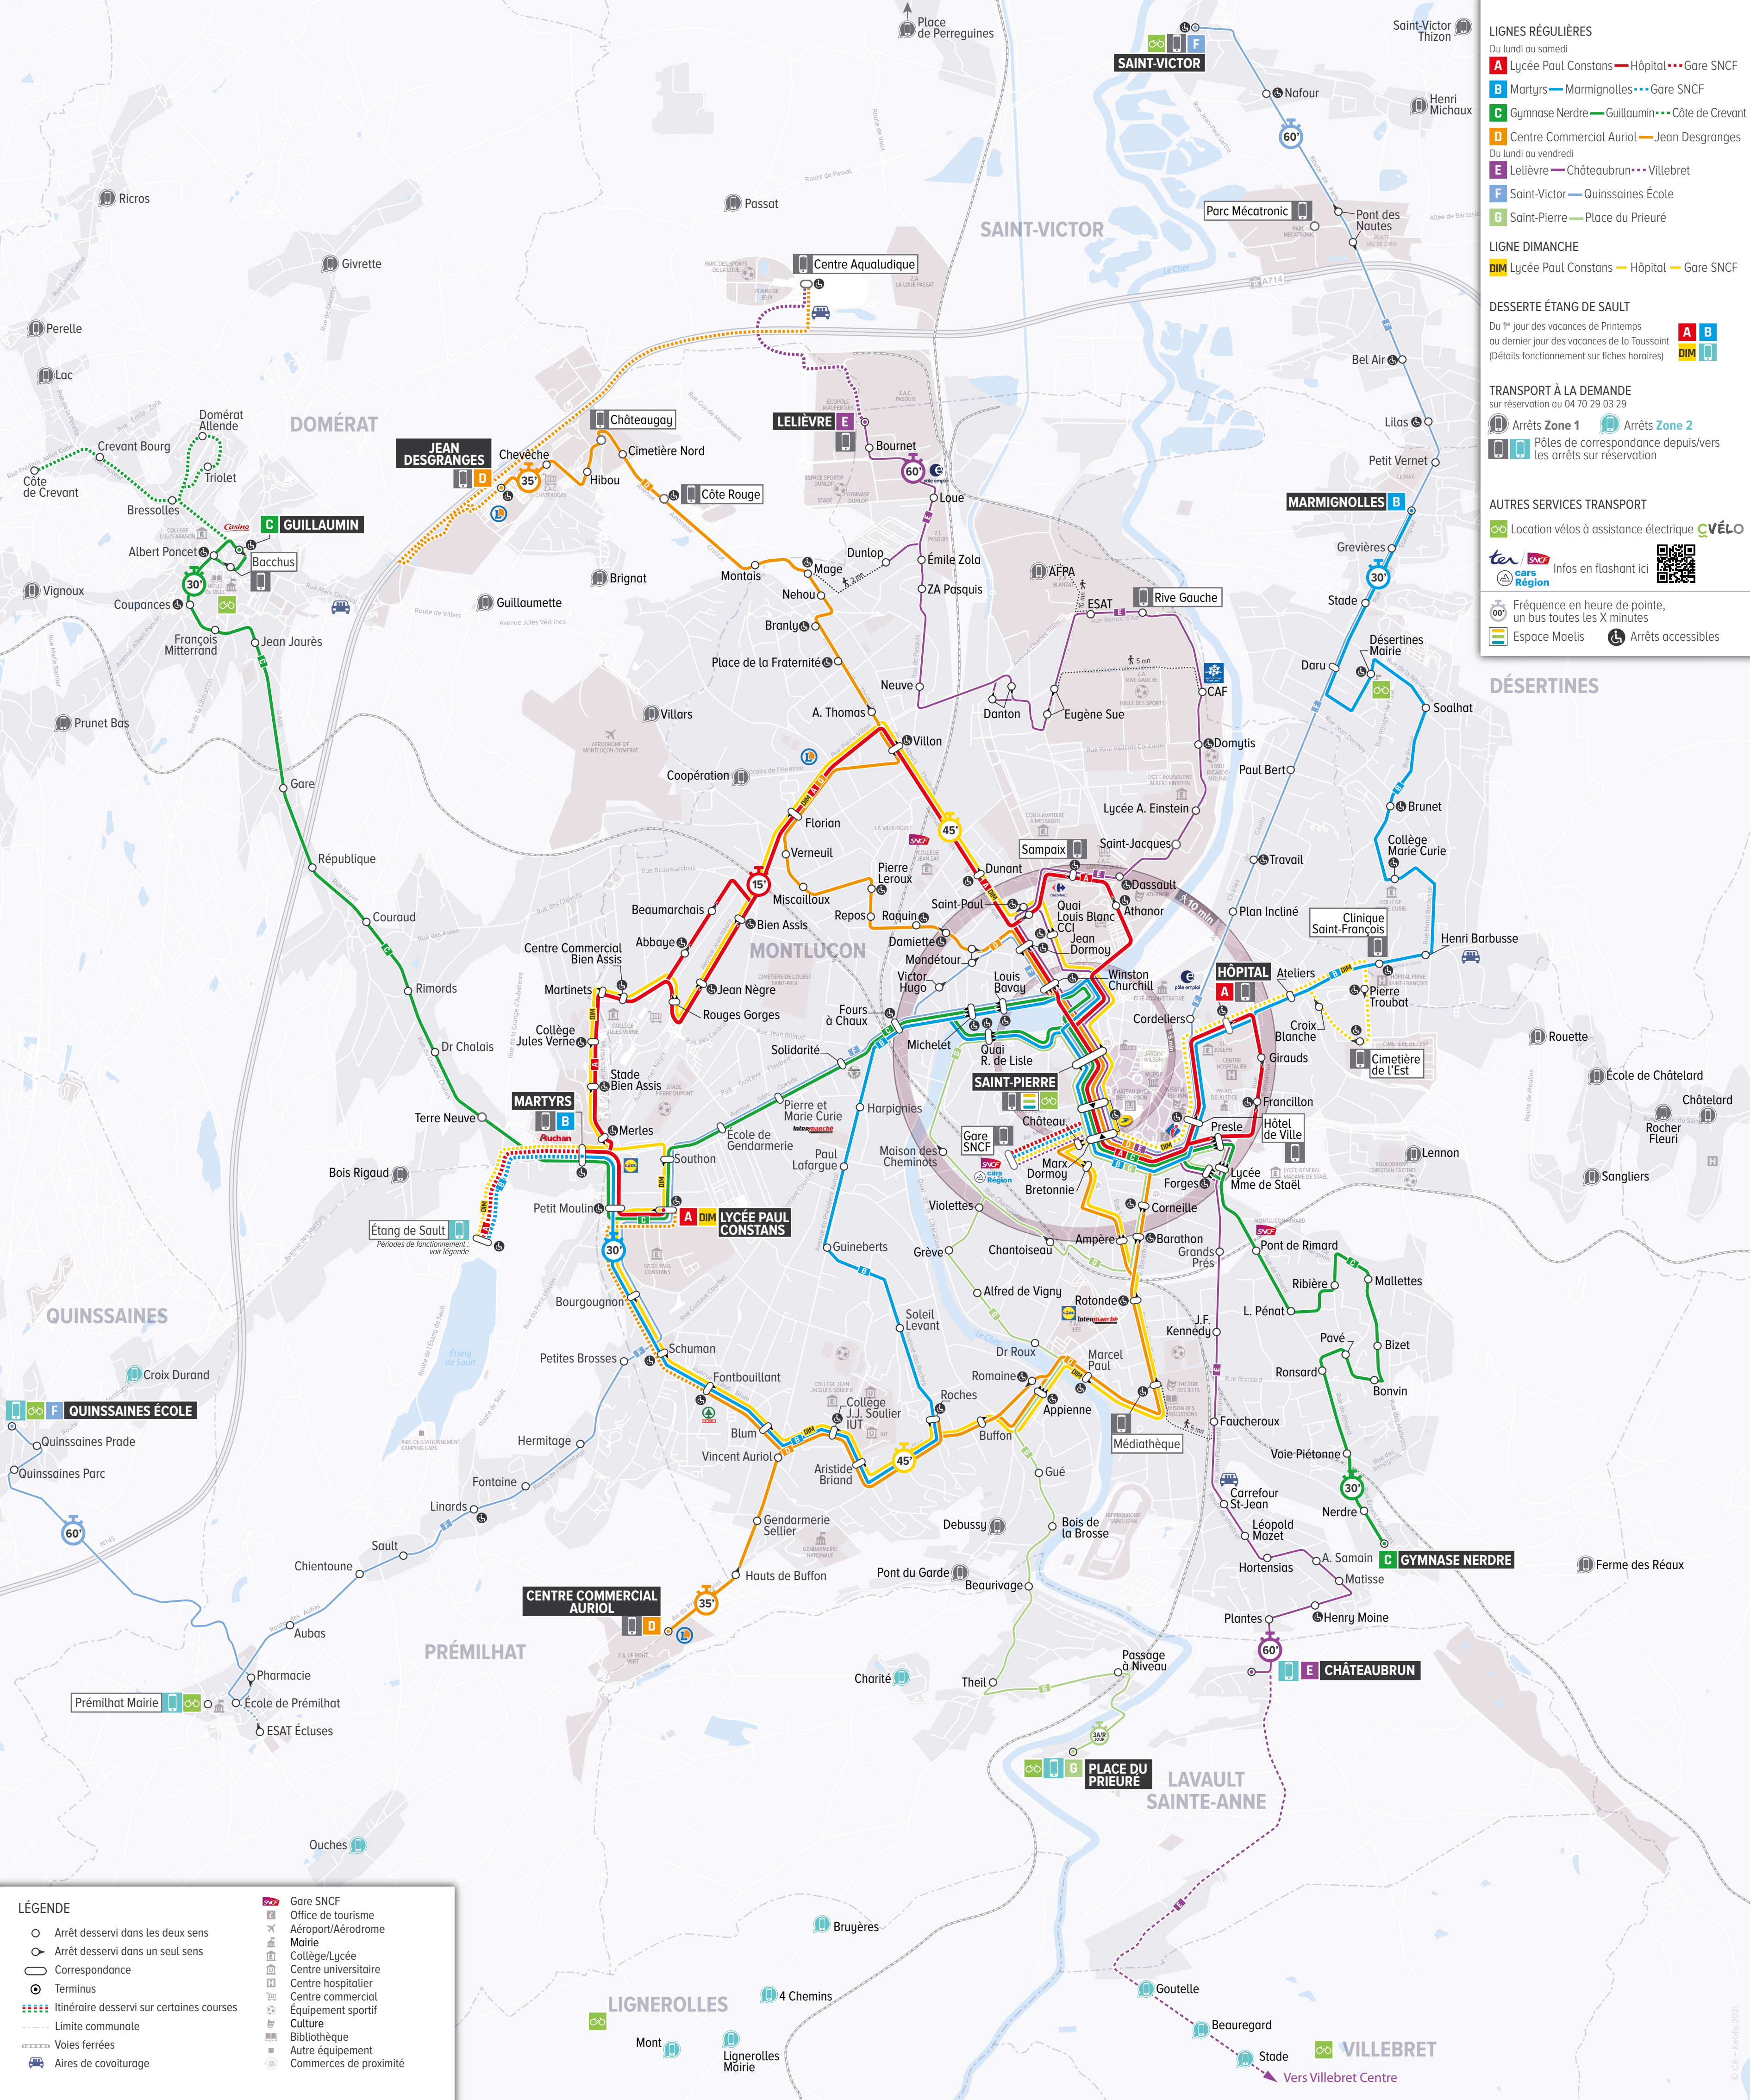

- Zone 1**
Fonctionne de lundi au samedi toute l'année, de 7h30 à 19h
Prise en charge à un arrêt Zone 1
Dépose à un arrêt Pôle de correspondance Zone 1
- Zone 2**
Fonctionne de lundi au vendredi en période scolaire, de 9h à 12h et de 14h à 17h
Fonctionne le samedi et vacances scolaires, de 7h à 19h
Prise en charge à un arrêt Zone 2
Dépose à un arrêt Pôle de correspondance Zone 1 ou 2
- Zone 3**
Fonctionne du lundi au samedi toute l'année
Propose 2 allers vers Montluçon (8h15 et 13h45) et 2 retours depuis Montluçon (12h20 et 18h15) quotidiens
Prise en charge à votre domicile
Dépose à un arrêt Pôle de correspondance Zone 1 ou 3
- TAD Actifs**
Fonctionne du lundi au samedi toute l'année, de 6h à 7h30 puis de 19h à 21h30
Prise en charge depuis un des arrêts des lignes A, B, C, D, E, F et G
Dépose à un arrêt Pôle de correspondance Zone 1

- LIGNES RÉGULIÈRES**
 Du lundi au samedi
A Lycée Paul Constans — Hôpital — Gare SNCF
B Martyrs — Marmignolles — Gare SNCF
C Gymnase Nerdre — Guillaumin — Côte de Crevant
D Centre Commercial Auriol — Jean Desgranges
E Lelièvre — Châteaubrun — Villebret
F Saint-Victor — Quinssaines École
G Saint-Pierre — Place du Prieuré
- LIGNE DIMANCHE**
DIM Lycée Paul Constans — Hôpital — Gare SNCF